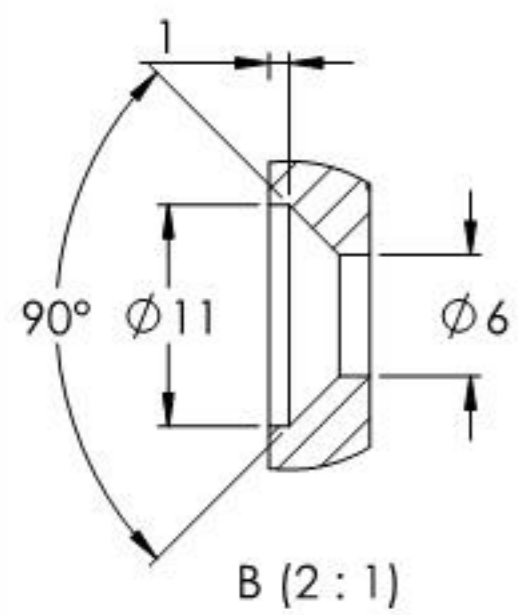

SCHNITT A-A

Name	Signatur	Datum	Artikelnummer	Oberfläche: Geschliffen Korn 240
Ch. Höfig	CH	21.09.2020	<b>88.1156092.320.33</b>	
Werkstoff:				Blattformat
1.4301 (X5CrNi18-10)				A4
Gewicht 0.402 kg		Maßstab: 1:2	Version: 1	Blatt 1 von 1