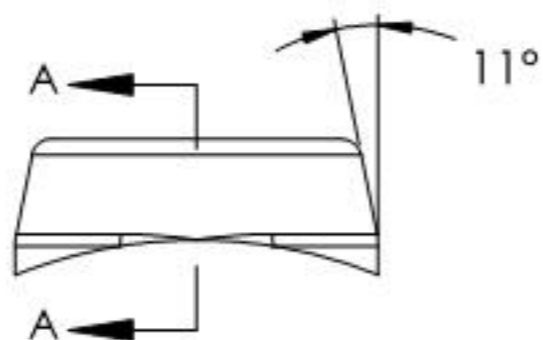

SCHNITT A-A

Name	Signatur	Datum	Artikelnummer	Oberfläche: Geschliffen Korn 240
Ch. Höfig	CH	22.12.2021	51340-240-48	
Werkstoff:				Blattformat
1.4301 (X5CrNi18-10)				A4
Gewicht 0.008 kg		Maßstab: 2:1	Version: 1	Blatt 1 von 1