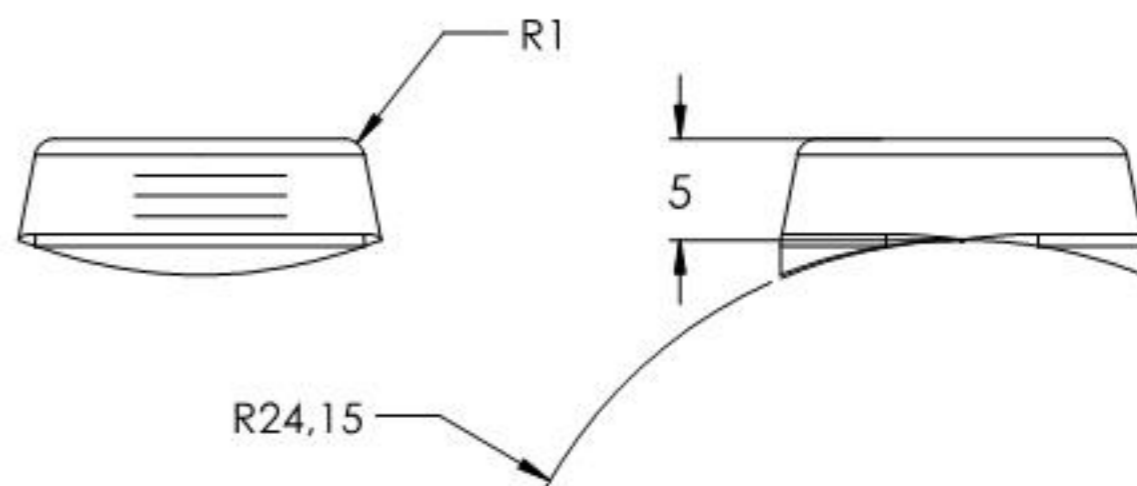

SCHNITT A-A

Name	Signatur	Datum	Artikelnummer	Oberfläche: Geschliffen Korn 240
Ch. Höfig	CH	22.12.2021	51340-240-48	
Werkstoff:				Blattformat
1.4301 (X5CrNi18-10)				A4
Gewicht 0.008 kg		Maßstab: 2:1	Version: 1	Blatt 1 von 1