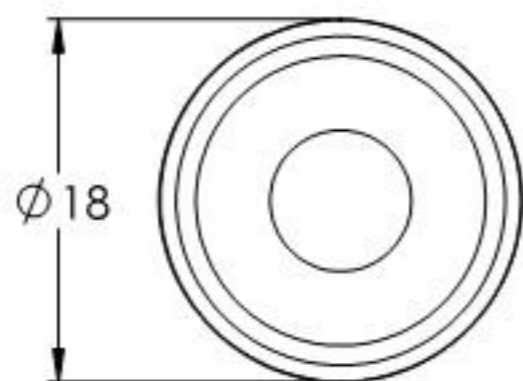

SCHNITT A-A

Name	Signatur	Datum	Artikelnummer	Oberfläche: Geschliffen Korn 240
Ch. Höfig	CH	22.12.2021	51340-240-48	
Werkstoff:				Blattformat
1.4301 (X5CrNi18-10)				A4
Gewicht 0.008 kg		Maßstab: 2:1	Version: 1	Blatt 1 von 1