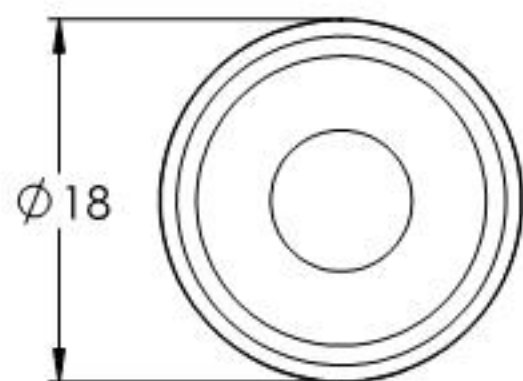

SCHNITT A-A

Name	Signatur	Datum	Artikelnummer	Oberfläche: Geschliffen Korn 240
Ch. Höfig	CH	22.12.2021	ξ 88.1151340.240.33	
Werkstoff:				Blattformat
1.4301 (X5CrNi18-10)				A4
Gewicht 0.009 kg		Maßstab: 2:1	Version: 1	Blatt 1 von 1