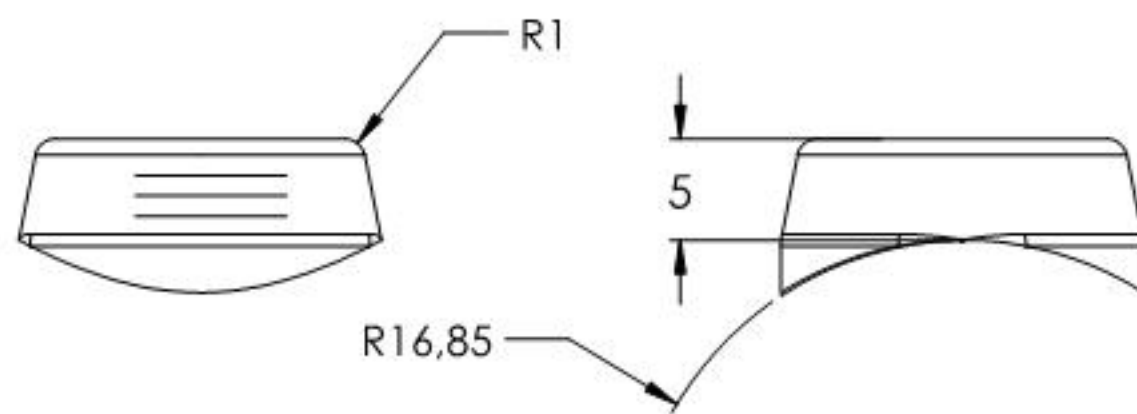

SCHNITT A-A

Name	Signatur	Datum	Artikelnummer	Oberfläche: Geschliffen Korn 240
Ch. Höfig	CH	22.12.2021	ξ 88.1151340.240.33	
Werkstoff:				Blattformat
1.4301 (X5CrNi18-10)				A4
Gewicht 0.009 kg		Maßstab: 2:1	Version: 1	Blatt 1 von 1