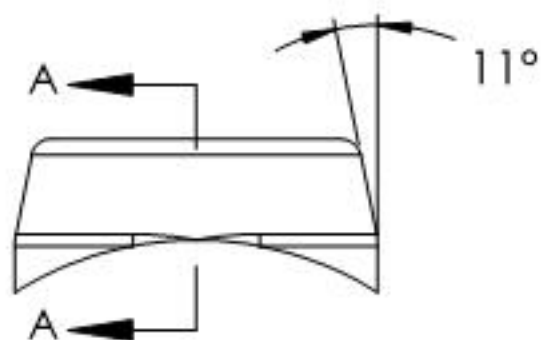

SCHNITT A-A

Name	Signatur	Datum	Artikelnummer	Oberfläche: Geschliffen Korn 240
Ch. Höfig	CH	22.12.2021	ξ 88.1151340.240.33	
Werkstoff:				Blattformat
1.4301 (X5CrNi18-10)				A4
Gewicht 0.009 kg		Maßstab: 2:1	Version: 1	Blatt 1 von 1