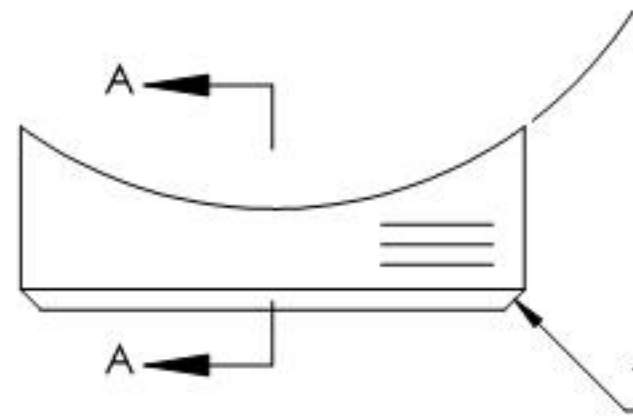

R21,20

SCHNITT A-A

Name	Signatur	Datum	Artikelnummer	Oberfläche: Geschliffen Korn 240	
Ch. Höfig	CH	02.07.2020	51315-240		
Werkstoff: 1.4301 (X5CrNi18-10)			Hersteller  Feldmann EDLSTAHLE-ALUMINIUM-SCHWEIßEISEN		Blattformat A4
Gewicht 0,018 kg		Maßstab: 2:1	Version: 1	Blatt 1 von 1	