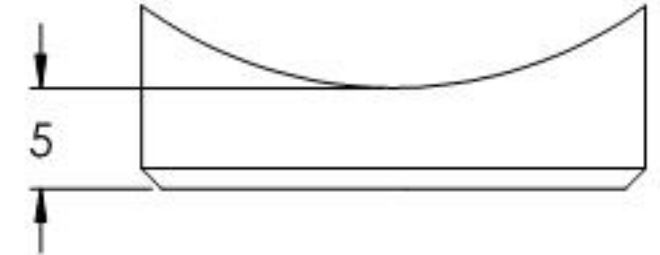

R21,20

SCHNITT A-A

Name	Signatur	Datum	Artikelnummer	Oberfläche: Geschliffen Korn 240	
Ch. Höfig	CH	02.07.2020	51315-240		
Werkstoff: 1.4301 (X5CrNi18-10)			Hersteller  Feldmann EDLSTAHLE-ALUMINIUM-SCHWEIßEISEN		Blattformat A4
Gewicht 0,018 kg		Maßstab: 2:1	Version: 1	Blatt 1 von 1	