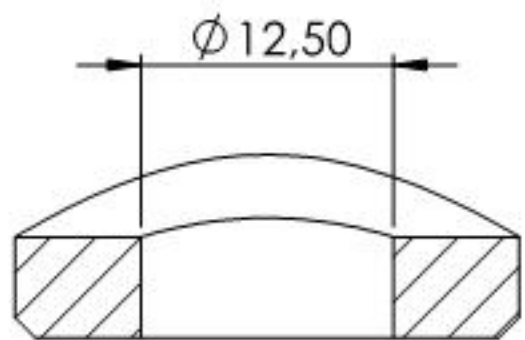

R21,20

SCHNITT A-A

Name	Signatur	Datum	Artikelnummer	Oberfläche: Geschliffen Korn 240	
Ch. Höfig	CH	02.07.2020	51315-240		
Werkstoff: 1.4301 (X5CrNi18-10)			Hersteller  Feldmann EDLSTAHLE-ALUMINIUM-SCHWEIßEISEN		Blattformat A4
Gewicht 0,018 kg		Maßstab: 2:1	Version: 1	Blatt 1 von 1	