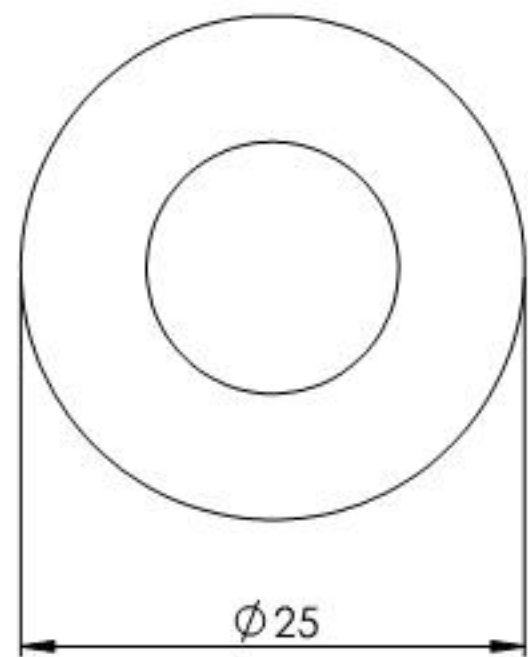

R21,20

SCHNITT A-A

Name	Signatur	Datum	Artikelnummer	Oberfläche: Geschliffen Korn 240	
Ch. Höfig	CH	02.07.2020	51315-240		
Werkstoff: 1.4301 (X5CrNi18-10)			Hersteller  Feldmann EDLSTAHLE-ALUMINIUM-SCHWEIßEISEN		Blattformat A4
Gewicht 0,018 kg		Maßstab: 2:1	Version: 1	Blatt 1 von 1	