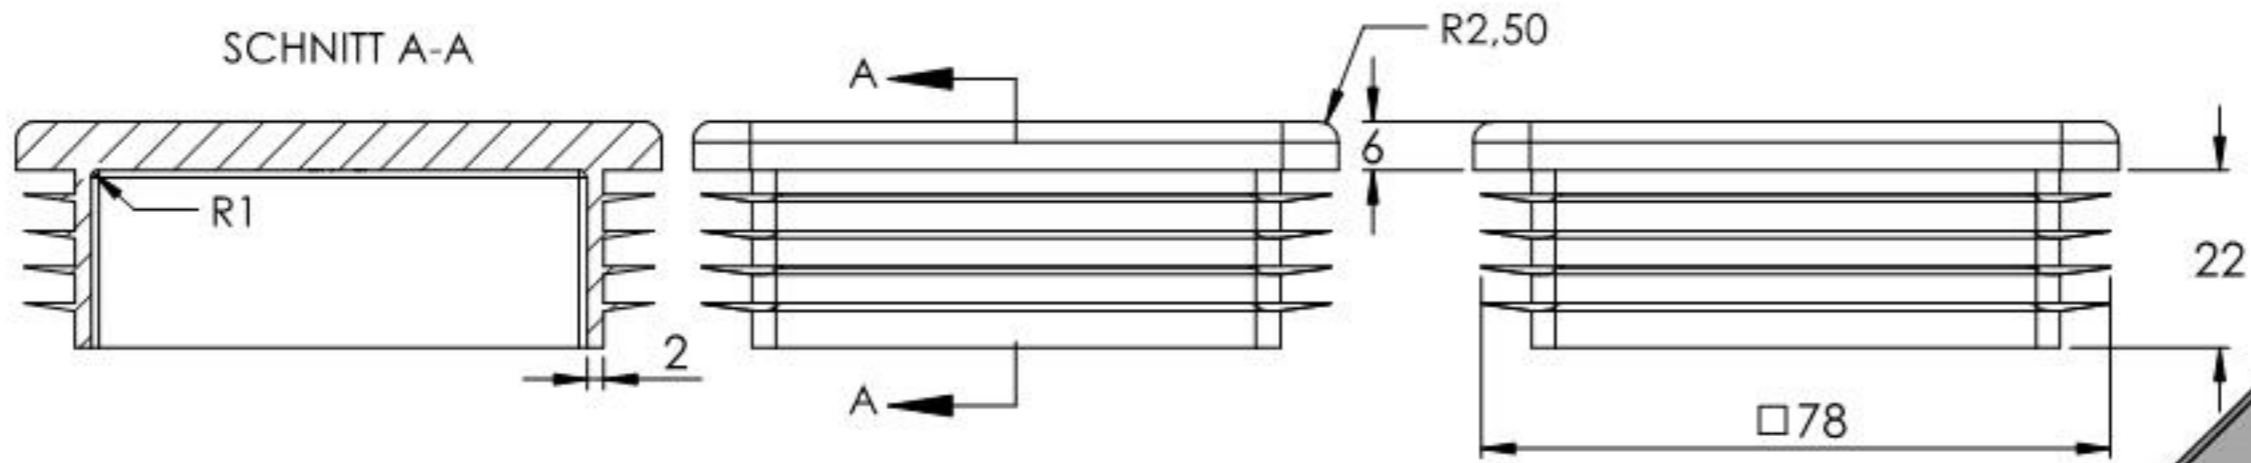

SCHNITT A-A

| | | | | |
|---------------------------|----------|----------------|------------------------|-----------------------|
| Name | Signatur | Datum | Artikelnummer | Oberfläche: Roh |
| Ch. Hölgl | CH | 26.02.2024 | 188.11178.80X80 | |
| Werkstoff: Polyethylen | | | | Blattformat |
| | | | | A4 |
| Gewicht: 0,048 kg | | Maßstab: 1:125 | Version: 1 | Deutsch Blatt 1 von 1 |