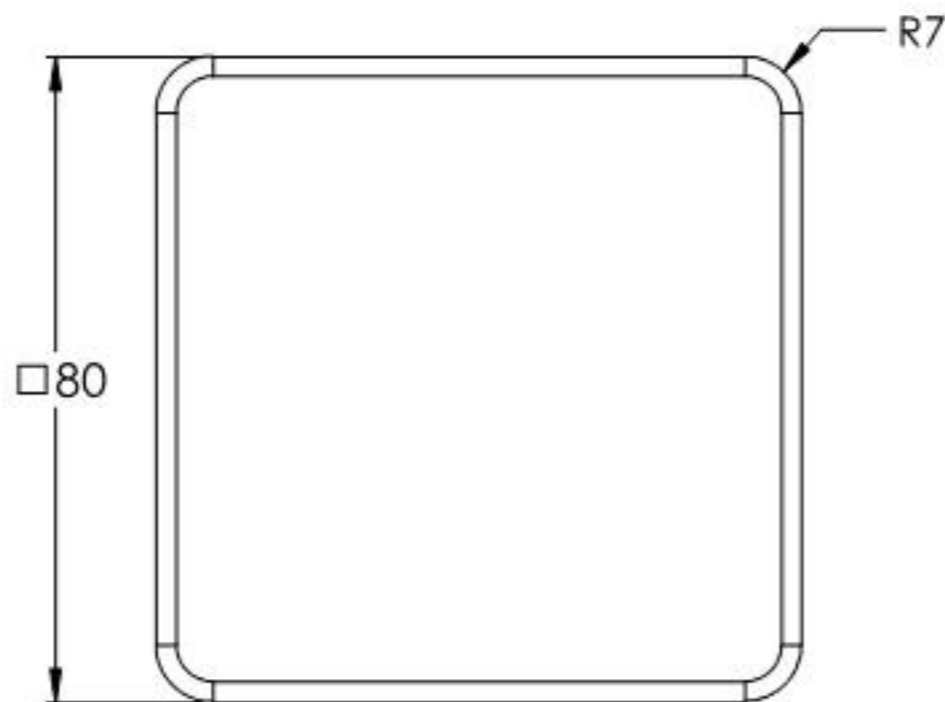

SCHNITT A-A

| | | | | |
|---------------------------|----------|----------------|------------------------|-----------------------|
| Name | Signatur | Datum | Artikelnummer | Oberfläche: Roh |
| Ch. Hölgl | CH | 26.02.2024 | 188.11178.80X80 | |
| Werkstoff: Polyethylen | | | | Blattformat |
| | | | | A4 |
| Gewicht: 0,048 kg | | Maßstab: 1:125 | Version: 1 | Deutsch Blatt 1 von 1 |