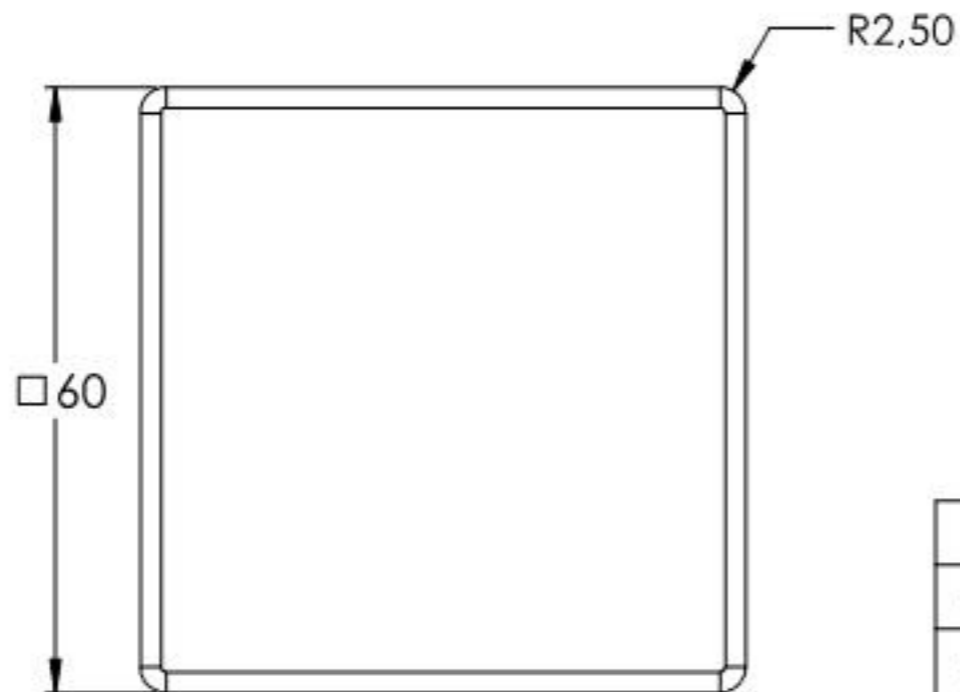

SCHNITT A-A

Name	Signatur	Datum	Artikelnummer	Oberfläche: Roh
Ch. Hölgl	CH	26.02.2024	1 88.11178.60X60	
Werkstoff: Polyethylen				Blattformat A4
Gewicht: 0,021 kg		Maßstab: 1:1	Version: 1	Deutsch Blatt 1 von 1