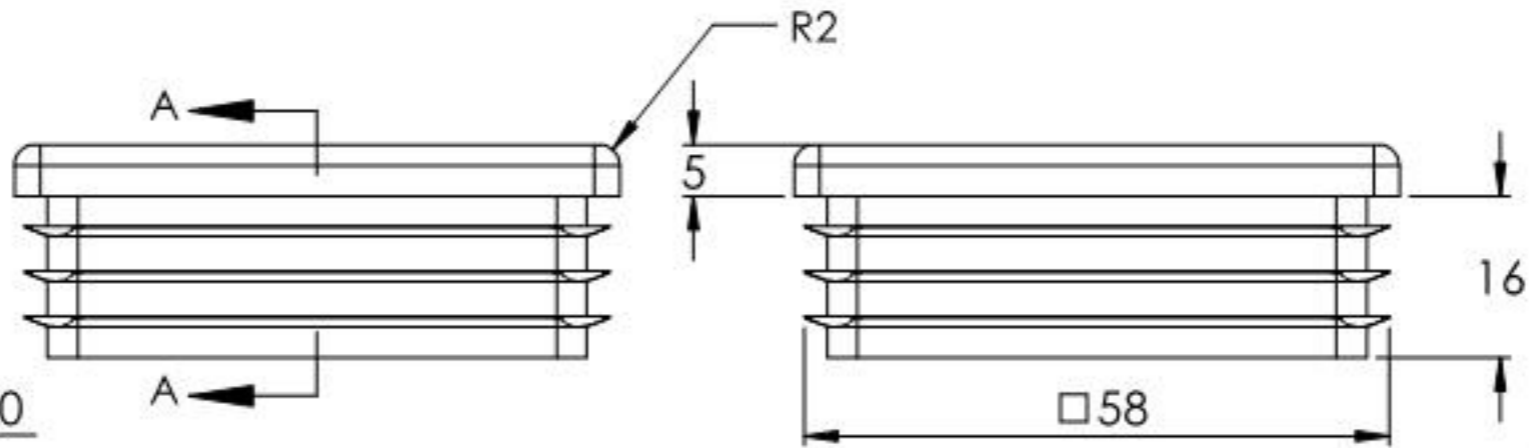

SCHNITT A-A

Name	Signatur	Datum	Artikelnummer	Oberfläche: Roh
Ch. Hölgl	CH	26.02.2024	1 88.11178.60X60	
Werkstoff: Polyethylen				Blattformat A4
Gewicht: 0,021 kg		Maßstab: 1:1	Version: 1	Deutsch Blatt 1 von 1