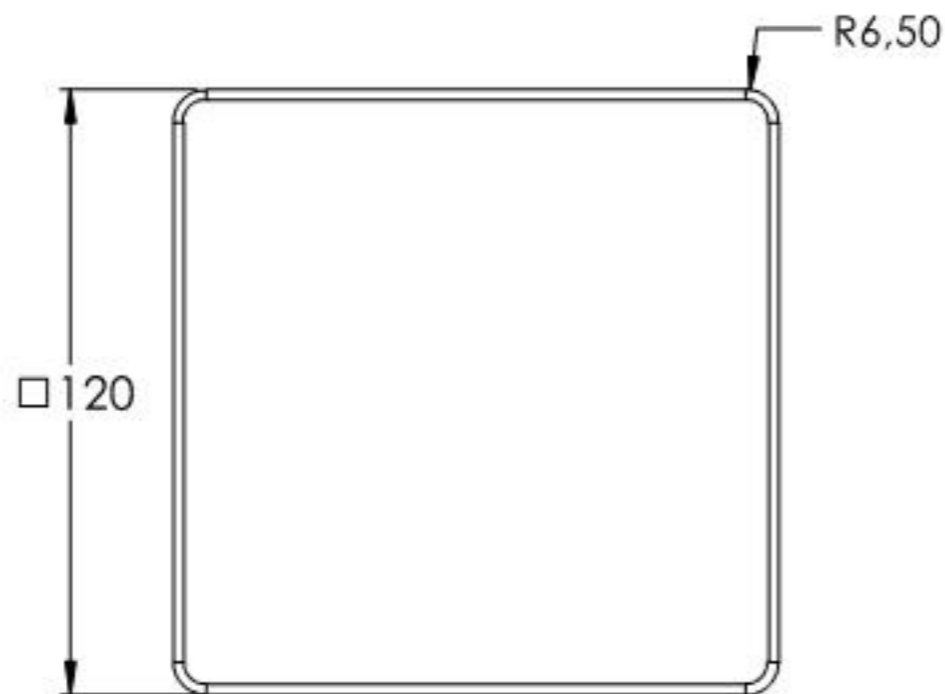

SCHNITT A-A

Name	Signatur	Datum	Artikelnummer	Oberfläche: Roh
Ch. Hölgl	CH	26.02.2024	1 88.11178.120X120	
Werkstoff: Polyethylen			Blattformat A4	
Gewicht: 0.096 kg		Maßstab: 1:2	Version: 1	Deutsch
Blatt 1 von 1				