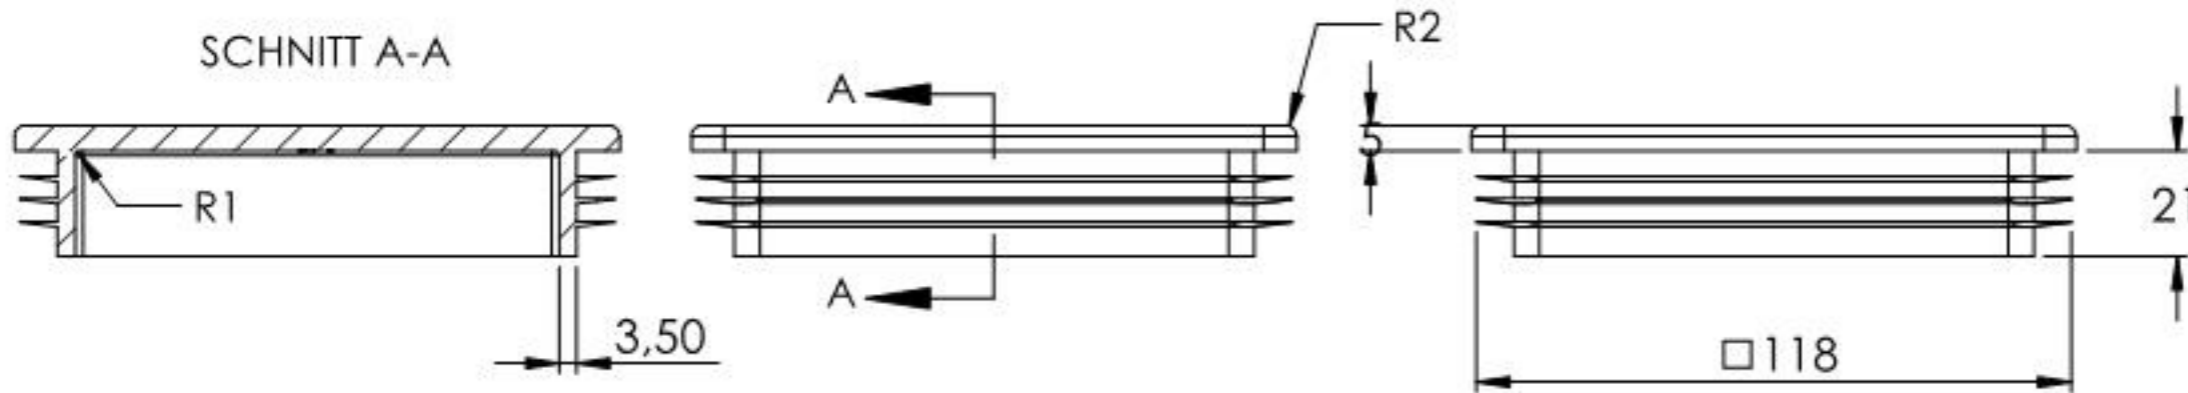

SCHNITT A-A

Name	Signatur	Datum	Artikelnummer	Oberfläche: Roh
Ch. Hölgl	CH	26.02.2024	1 88.11178.120X120	
Werkstoff: Polyethylen			Blattformat A4	
Gewicht: 0.096 kg		Maßstab: 1:2	Version: 1	Deutsch
Blatt 1 von 1				