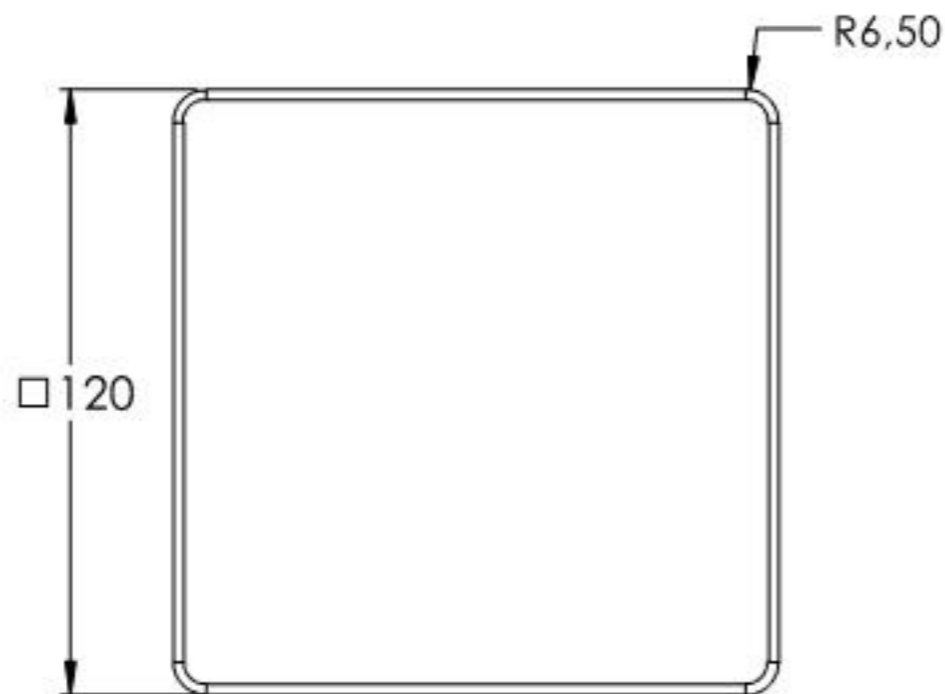

SCHNITT A-A

Name	Signatur	Datum	Artikelnummer	Oberfläche: Roh
Ch. Hölgl	CH	26.02.2024	1 88.11178.120X120	
Werkstoff: Polyethylen			Blattformat A4	
Gewicht: 0,096 kg		Maßstab: 1:2	Version: 1	Deutsch
Blatt 1 von 1				