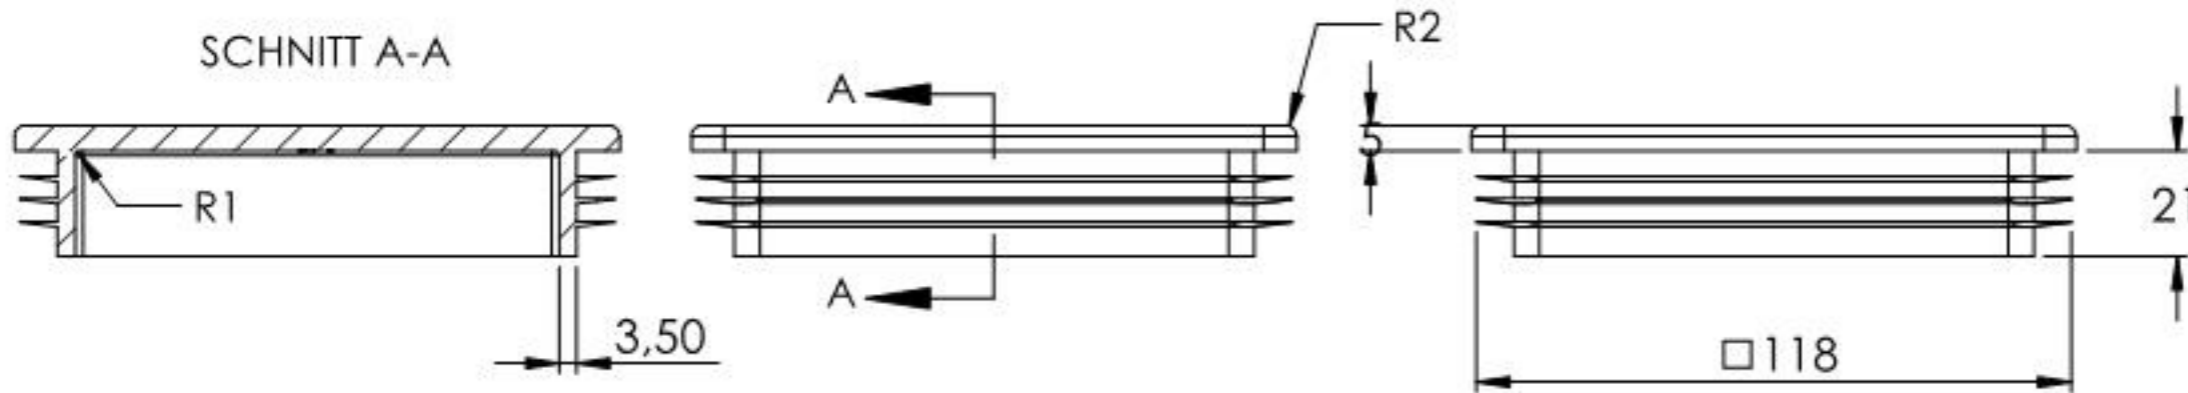

SCHNITT A-A

Name	Signatur	Datum	Artikelnummer	Oberfläche: Roh
Ch. Hölgl	CH	26.02.2024	1 88.11178.120X120	
Werkstoff: Polyethylen			Blattformat A4	
Gewicht: 0,096 kg		Maßstab: 1:2	Version: 1	Deutsch
Blatt 1 von 1				