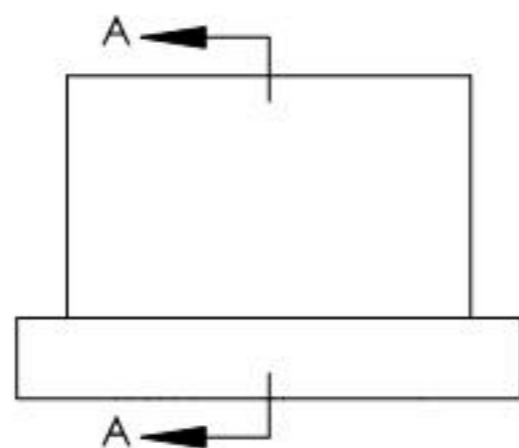

SCHNITT A-A

Name	Signatur	Datum	Artikelnummer	Oberfläche: Geschliffen Korn 240
Ch. Höfig	CH	17.03.2020	<b>88.11120.M14.VAGH</b>	
Werkstoff:				Blattformat
1.4301 (X5CrNi18-10)				A4
Gewicht 0.031 kg		Maßstab: 2:1	Version: 1	Blatt 1 von 1