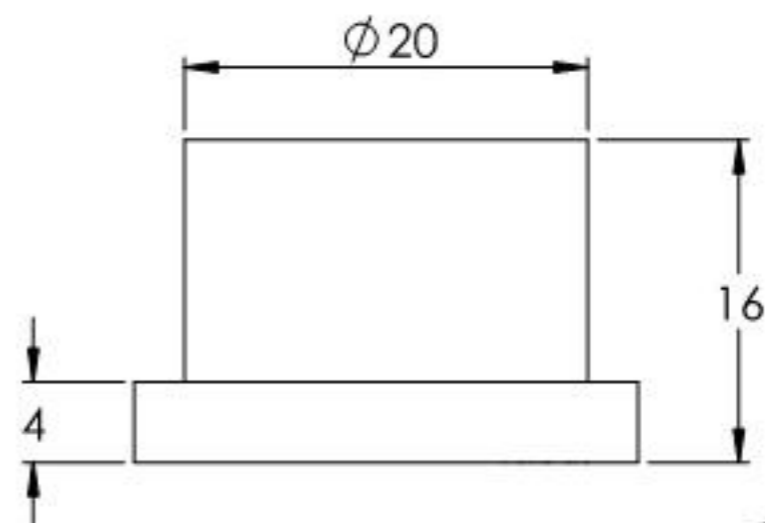

SCHNITT A-A

Name	Signatur	Datum	Artikelnummer	Oberfläche: Geschliffen Korn 240
Ch. Höfig	CH	17.03.2020	<b>88.11120.M14.VAGH</b>	
Werkstoff:				Blattformat
1.4301 (X5CrNi18-10)				A4
Gewicht 0.031 kg		Maßstab: 2:1	Version: 1	Blatt 1 von 1