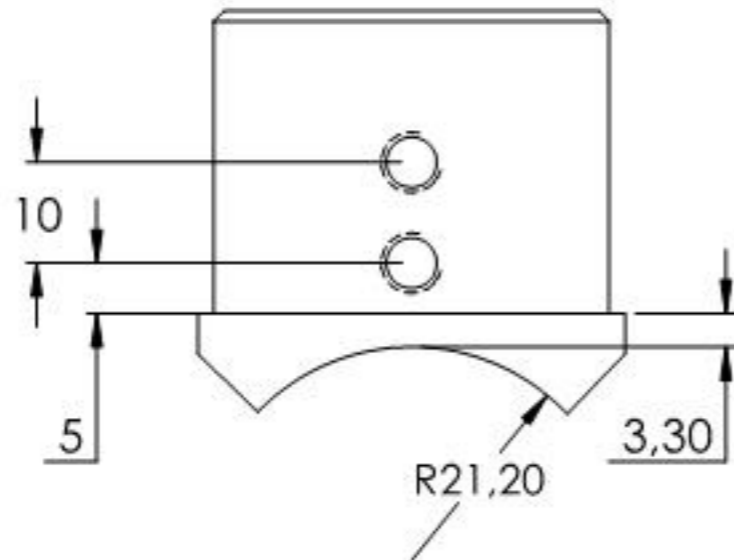

SCHNITT A-A

Name	Signatur	Datum	Artikelnummer	Oberfläche: Geschliffen Korn 240
Ch. Höfig	CH	24.11.2020	60324-240	
Werkstoff:		Hersteller		Blattformat
1.4301 (X5CrNi18-10)		 Feldmann <small>EDLSTAHLE · ALUMINIUM · SCHWEIßSTÄHLE</small>		A4
Gewicht 0.099 kg		Maßstab: 1:1	Version: 1	Blatt 1 von 1