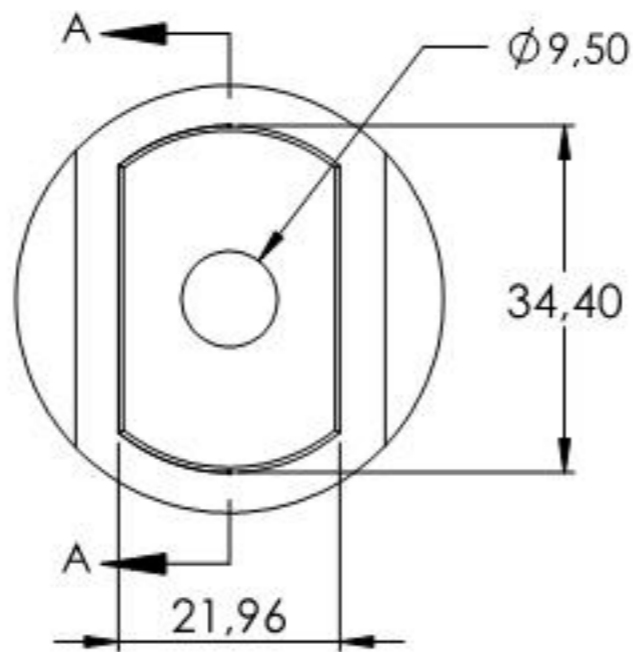

SCHNITT A-A

Name	Signatur	Datum	Artikelnummer	Oberfläche: Geschliffen Korn 240
Ch. Höfig	CH	24.11.2020	60324-240	
Werkstoff:		Hersteller		Blattformat
1.4301 (X5CrNi18-10)		 Feldmann <small>EDLSTAHLE · ALUMINIUM · SCHWEIßSTÄHLE</small>		A4
Gewicht 0.099 kg		Maßstab: 1:1	Version: 1	Blatt 1 von 1