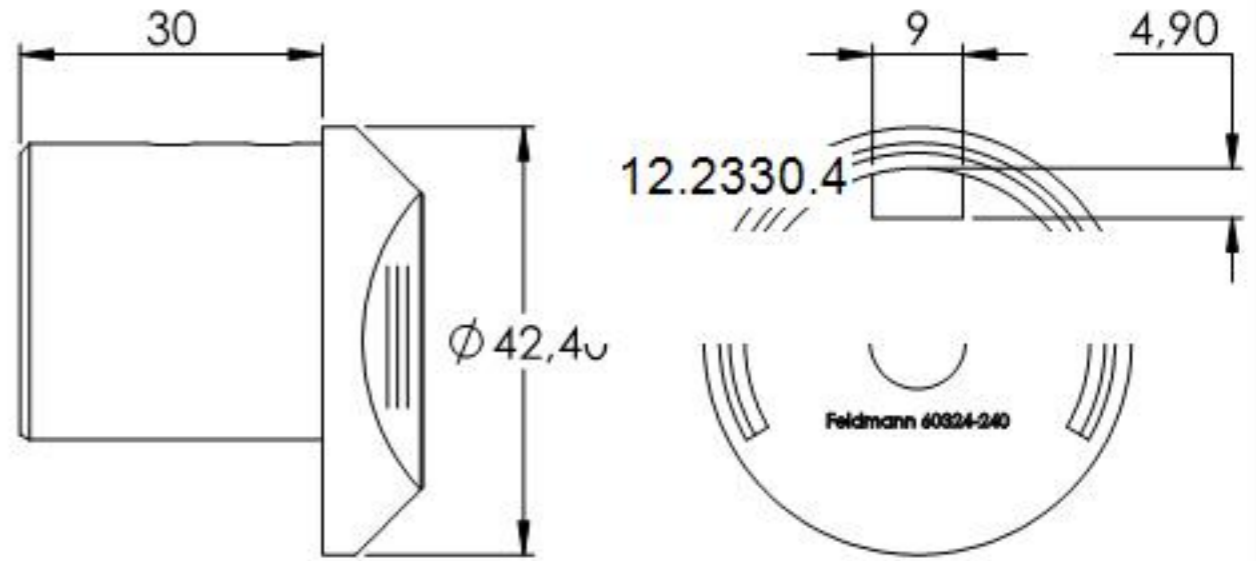

SCHNITT A-A

Name	Signatur	Datum	Artikelnummer	Oberfläche: Geschliffen Korn 240
Ch. Höfig	CH	24.11.2020	60324-240	
Werkstoff:		Hersteller		Blattformat
1.4301 (X5CrNi18-10)		 Feldmann <small>EDLSTAHLE · ALUMINIUM · SCHWEIßSTÄHLE</small>		A4
Gewicht 0.099 kg		Maßstab: 1:1	Version: 1	Blatt 1 von 1