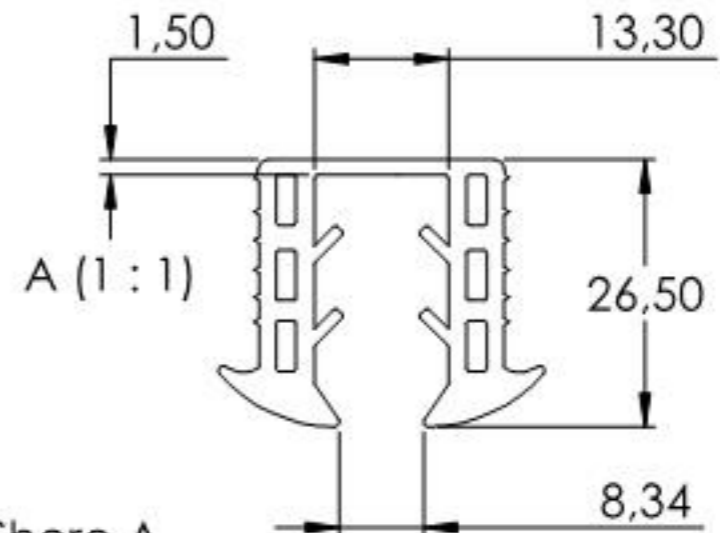

Ⓜ A

70° ±5 Shore A

Ⓜ B

Name	Signatur	Datum	Artikelnummer	Oberfläche: Roh
Ch. Häfig	CH	20.07.2022	€ 12.2050.0 <sub>1</sub>	
Werkstoff:				Blattformat
EPDM				A4
Gewicht 1,027 kg		Maßstab: 1:15	Version: 1	Blatt 1 von 1