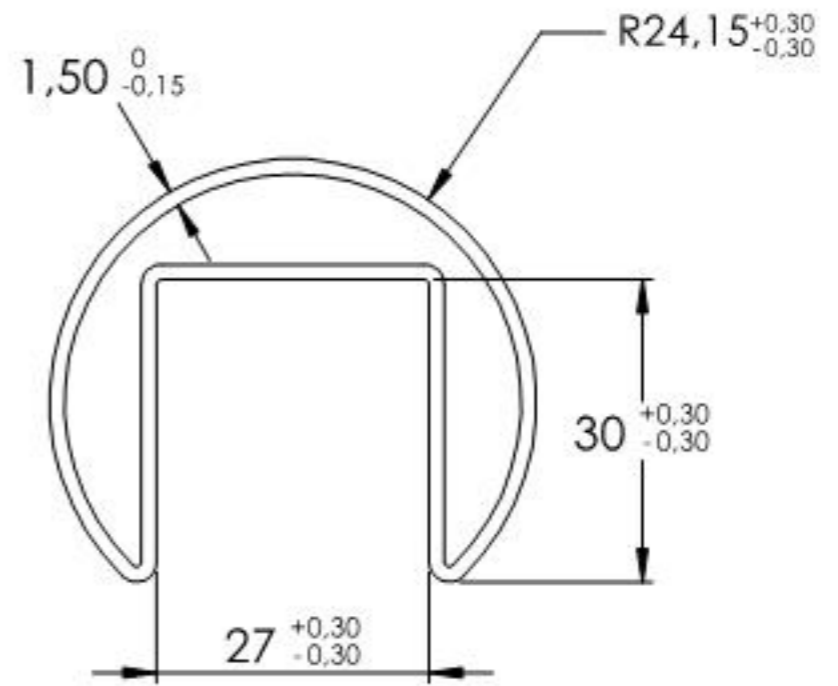

A (1 : 1)

Name	Signatur	Datum	Artikelnummer	Oberfläche: Geschliffen Korn 240
Ch. H5fig	CH	27.06.2022	€12.2021.1	
Werkstoff:				Blattformat
1.4401/04 (X5CrNiMo17-12-2)				A4
Gewicht 14,511 kg		Maßstab: 1:20	Version: 1	Blatt 1 von 1