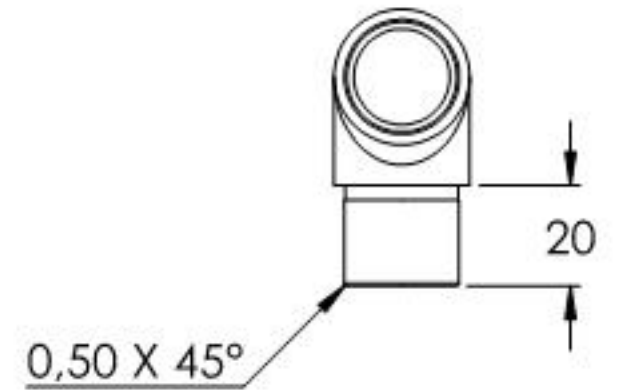

SCHNITT A-A

R4

$\phi 22,80 \begin{smallmatrix} 0 \\ -0,10 \end{smallmatrix}$

Name	Signatur	Datum	Artikelnummer	Oberfläche: Geschliffen Korn 240
Ch. Höfig	CH	02.03.2020	<b>511.3675.1 A</b>	
Werkstoff:				Blattformat
1.4401/04 (X5CrNiMo17-12-2)				<b>A4</b>
Gewicht 0.173 kg		Maßstab: 1:2	Version: 1	Blatt 1 von 1