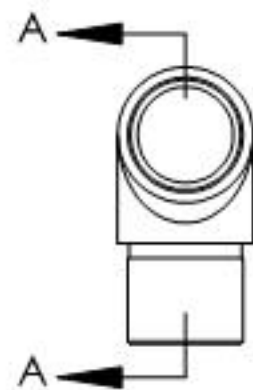

SCHNITT A-A

R4

$\phi 22,80 \begin{smallmatrix} 0 \\ -0,10 \end{smallmatrix}$

Name	Signatur	Datum	Artikelnummer	Oberfläche: Geschliffen Korn 240
Ch. Höfig	CH	02.03.2020	<b>511.3675.1 A</b>	
Werkstoff:				Blattformat
1.4401/04 (X5CrNiMo17-12-2)				<b>A4</b>
Gewicht 0.173 kg		Maßstab: 1:2	Version: 1	Blatt 1 von 1