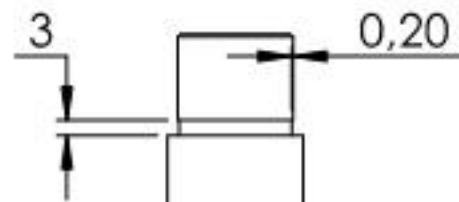

SCHNITT A-A

R4

$\phi 22,80 \begin{smallmatrix} 0 \\ -0,10 \end{smallmatrix}$

Name	Signatur	Datum	Artikelnummer	Oberfläche: Geschliffen Korn 240
Ch. Höfig	CH	02.03.2020	<b>511.3675.1 A</b>	
Werkstoff:				Blattformat
1.4401/04 (X5CrNiMo17-12-2)				<b>A4</b>
Gewicht 0.173 kg		Maßstab: 1:2	Version: 1	Blatt 1 von 1