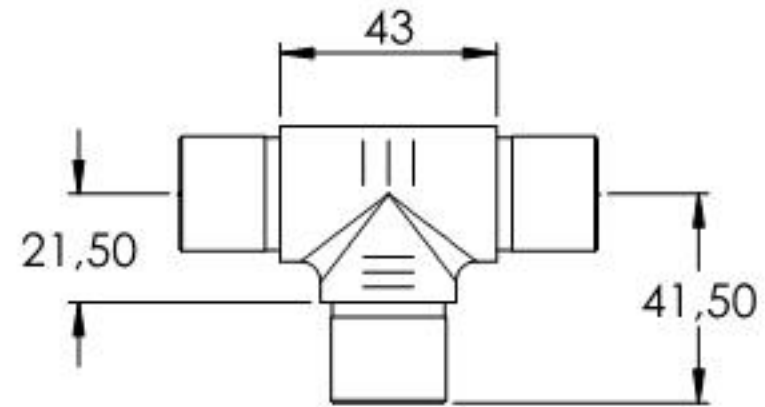

SCHNITT A-A

R4

$\phi 22,80 \begin{smallmatrix} 0 \\ -0,10 \end{smallmatrix}$

Name	Signatur	Datum	Artikelnummer	Oberfläche: Geschliffen Korn 240
Ch. Höfig	CH	02.03.2020	<b>511.3675.1 A</b>	
Werkstoff:				Blattformat
1.4401/04 (X5CrNiMo17-12-2)				<b>A4</b>
Gewicht 0.173 kg		Maßstab: 1:2	Version: 1	Blatt 1 von 1