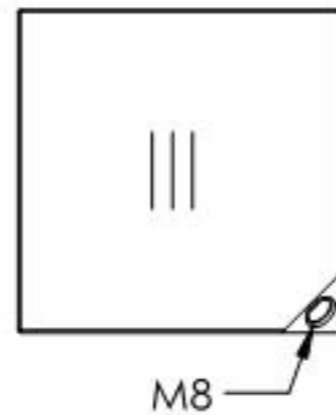

SCHNITT A-A

|                      |          |                |                               |                                  |
|----------------------|----------|----------------|-------------------------------|----------------------------------|
| Name                 | Signatur | Datum          | Artikelnummer                 | Oberfläche: Geschliffen Korn 240 |
| Ch. Höfig            | CH       | 23.08.2019     | <b>11.2593.4<sub>M8</sub></b> |                                  |
| Werkstoff:           |          |                |                               | Blattformat                      |
| 1.4301 (X5CrNi18-10) |          |                |                               | <b>A4</b>                        |
| Gewicht 0.577 kg     |          | Maßstab: 1:2.5 | Version: 1                    | Blatt 1 von 1                    |