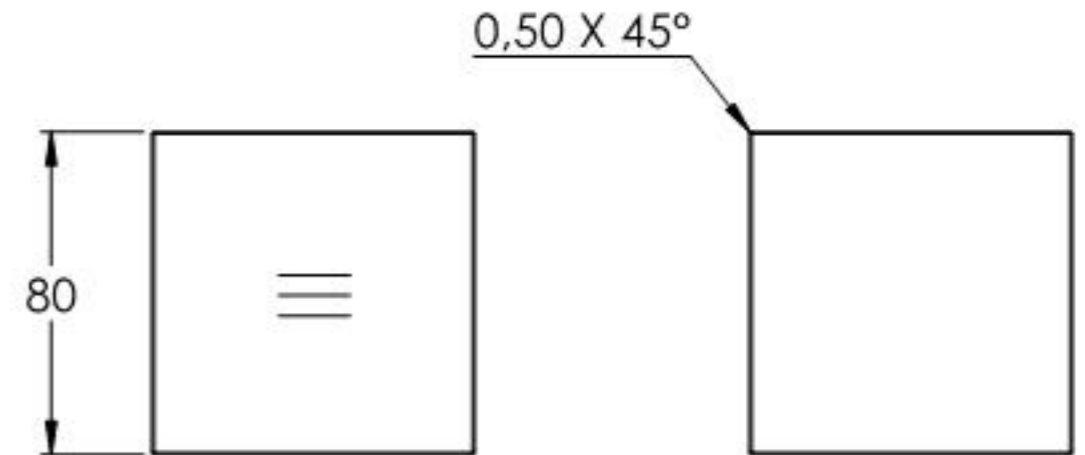

SCHNITT A-A

|                      |          |                |                               |                                  |
|----------------------|----------|----------------|-------------------------------|----------------------------------|
| Name                 | Signatur | Datum          | Artikelnummer                 | Oberfläche: Geschliffen Korn 240 |
| Ch. Höfig            | CH       | 23.08.2019     | <b>11.2593.4<sub>M8</sub></b> |                                  |
| Werkstoff:           |          |                |                               | Blattformat                      |
| 1.4301 (X5CrNi18-10) |          |                |                               | <b>A4</b>                        |
| Gewicht 0.577 kg     |          | Maßstab: 1:2.5 | Version: 1                    | Blatt 1 von 1                    |