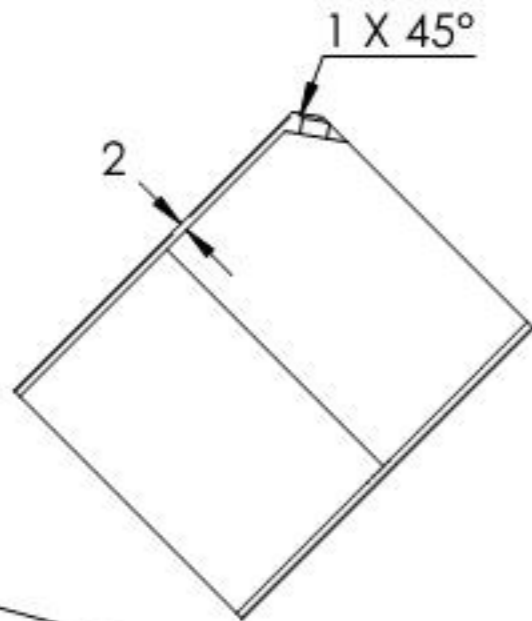

SCHNITT A-A

|                      |          |                |                               |                                  |
|----------------------|----------|----------------|-------------------------------|----------------------------------|
| Name                 | Signatur | Datum          | Artikelnummer                 | Oberfläche: Geschliffen Korn 240 |
| Ch. Höfig            | CH       | 23.08.2019     | <b>11.2593.4<sub>M8</sub></b> |                                  |
| Werkstoff:           |          |                |                               | Blattformat                      |
| 1.4301 (X5CrNi18-10) |          |                |                               | <b>A4</b>                        |
| Gewicht 0.577 kg     |          | Maßstab: 1:2.5 | Version: 1                    | Blatt 1 von 1                    |