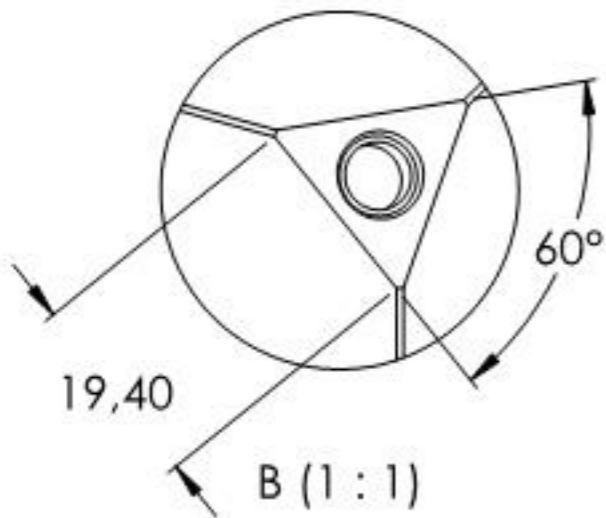

SCHNITT A-A

|                      |          |                |                               |                                  |
|----------------------|----------|----------------|-------------------------------|----------------------------------|
| Name                 | Signatur | Datum          | Artikelnummer                 | Oberfläche: Geschliffen Korn 240 |
| Ch. Höfig            | CH       | 23.08.2019     | <b>11.2593.4<sub>M8</sub></b> |                                  |
| Werkstoff:           |          |                |                               | Blattformat                      |
| 1.4301 (X5CrNi18-10) |          |                |                               | <b>A4</b>                        |
| Gewicht 0.577 kg     |          | Maßstab: 1:2.5 | Version: 1                    | Blatt 1 von 1                    |