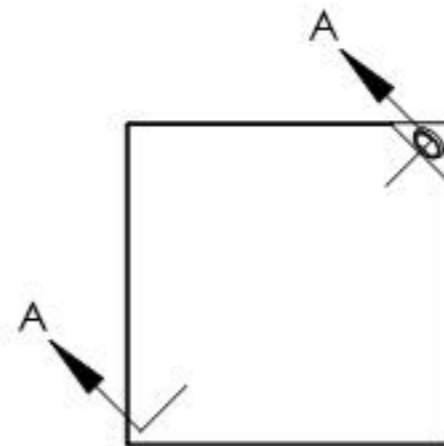

SCHNITT A-A

|                      |          |                |                               |                                  |
|----------------------|----------|----------------|-------------------------------|----------------------------------|
| Name                 | Signatur | Datum          | Artikelnummer                 | Oberfläche: Geschliffen Korn 240 |
| Ch. Höfig            | CH       | 23.08.2019     | <b>11.2593.4<sub>M8</sub></b> |                                  |
| Werkstoff:           |          |                |                               | Blattformat                      |
| 1.4301 (X5CrNi18-10) |          |                |                               | <b>A4</b>                        |
| Gewicht 0.577 kg     |          | Maßstab: 1:2.5 | Version: 1                    | Blatt 1 von 1                    |