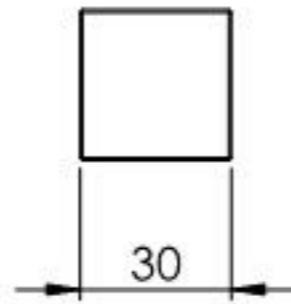

SCHNITT A-A

Name	Signatur	Datum	Artikelnummer	Oberfläche: Geschliffen Korn 240
Ch. Höfig	CH	23.08.2019	111.2590.48	
Werkstoff:				Blattformat
1.4301 (X5CrNi18-10)				A4
Gewicht 0.203 kg		Maßstab: 1:2	Version: 1	Blatt 1 von 1