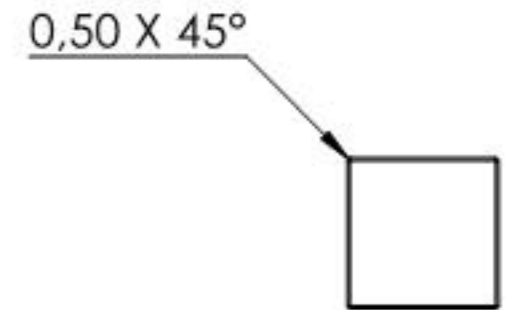

SCHNITT A-A

Name	Signatur	Datum	Artikelnummer	Oberfläche: Geschliffen Korn 240
Ch. Höfig	CH	23.08.2019	111.2590.48	
Werkstoff:				Blattformat
1.4301 (X5CrNi18-10)				A4
Gewicht 0.203 kg		Maßstab: 1:2	Version: 1	Blatt 1 von 1