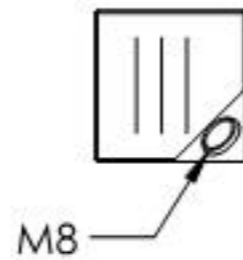

SCHNITT A-A

Name	Signatur	Datum	Artikelnummer	Oberfläche: Geschliffen Korn 240
Ch. Höfig	CH	23.08.2019	111.2590.48	
Werkstoff:				Blattformat
1.4301 (X5CrNi18-10)				A4
Gewicht 0.203 kg		Maßstab: 1:2	Version: 1	Blatt 1 von 1