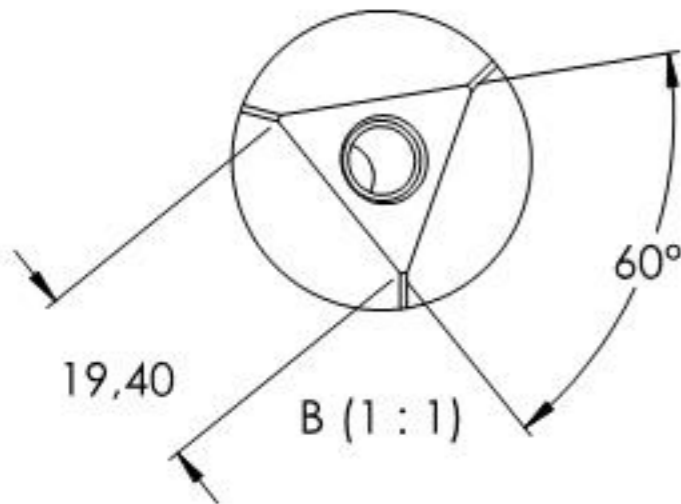

SCHNITT A-A

Name	Signatur	Datum	Artikelnummer	Oberfläche: Geschliffen Korn 240
Ch. Höfig	CH	23.08.2019	111.2590.48	
Werkstoff:				Blattformat
1.4301 (X5CrNi18-10)				A4
Gewicht 0.203 kg		Maßstab: 1:2	Version: 1	Blatt 1 von 1