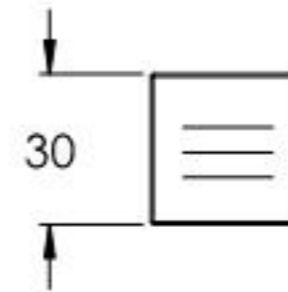

SCHNITT A-A

Name	Signatur	Datum	Artikelnummer	Oberfläche: Geschliffen Korn 240
Ch. Höfig	CH	23.08.2019	111.2590.48	
Werkstoff:				Blattformat
1.4301 (X5CrNi18-10)				A4
Gewicht 0.203 kg		Maßstab: 1:2	Version: 1	Blatt 1 von 1