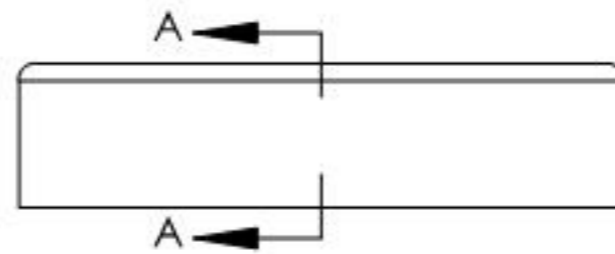

SCHNITT A-A

11.2505.1

Name	Signatur	Datum	Artikelnummer	Oberfläche: Geschliffen Korn 240
Ch. Höfig	CH	05.11.2020	50152-V4A	
Werkstoff:		Hersteller		Blattformat
1.4401/04 (X5CrNiMo17-12-2)		 <small>EDLSTAHL-ALUMINIUM-SCHWEIßEISEN</small>		A4
Gewicht 0,118 kg		Maßstab: 1:1,75	Version: 1	Blatt 1 von 1