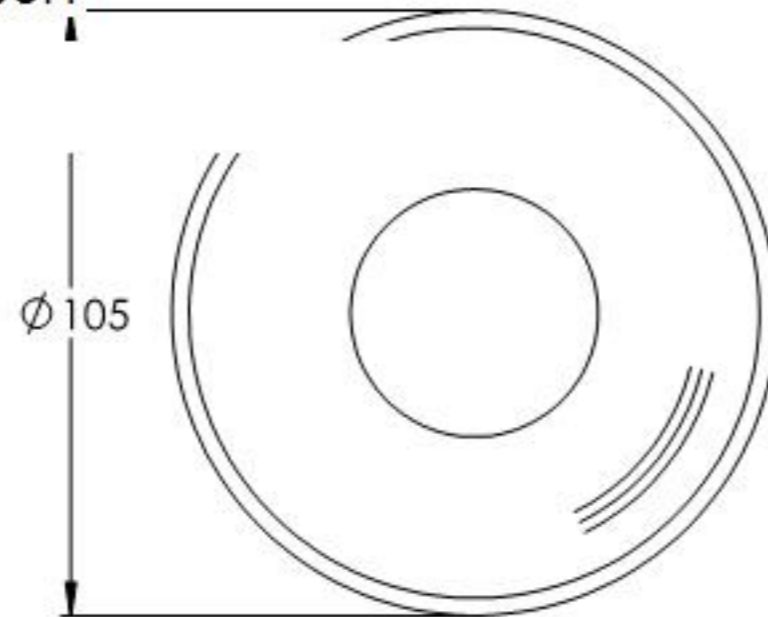

SCHNITT A-A

11.2505.1

Name	Signatur	Datum	Artikelnummer	Oberfläche: Geschliffen Korn 240
Ch. Höfig	CH	05.11.2020	50152-V4A	
Werkstoff:		Hersteller		Blattformat
1.4401/04 (X5CrNiMo17-12-2)		 <small>EDLSTAHL-ALUMINIUM-SCHWEIßEISEN</small>		A4
Gewicht 0,118 kg		Maßstab: 1:1,75	Version: 1	Blatt 1 von 1