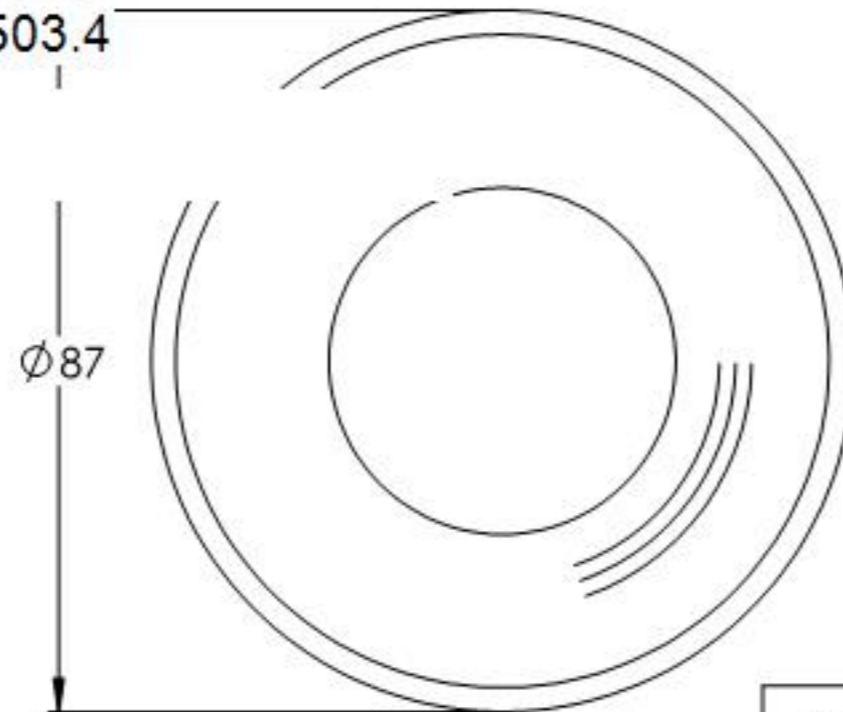

SCHNITT A-A

1
11.2503.4

Name	Signatur	Datum	Artikelnummer	Oberfläche: Geschliffen Korn 240
Ch. Höfig	CH	05.11.2020	50148-240	
Werkstoff:		Hersteller		Blattformat
1.4301 (X5CrNi18-10)		 <small>EDLSTAHL-ALUMINIUM-SCHWEIßEISEN</small>		A4
Gewicht 0.052 kg		Maßstab: 1:1.25	Version: 1	Blatt 1 von 1