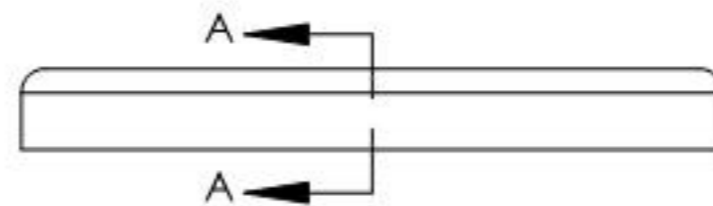

SCHNITT A-A

1
11.2503.4

Name	Signatur	Datum	Artikelnummer	Oberfläche: Geschliffen Korn 240
Ch. Höfig	CH	05.11.2020	50148-240	
Werkstoff:		Hersteller		Blattformat
1.4301 (X5CrNi18-10)		 <small>EDLSTAHL-ALUMINIUM-SCHWEIßEISEN</small>		A4
Gewicht 0.052 kg		Maßstab: 1:1.25	Version: 1	Blatt 1 von 1