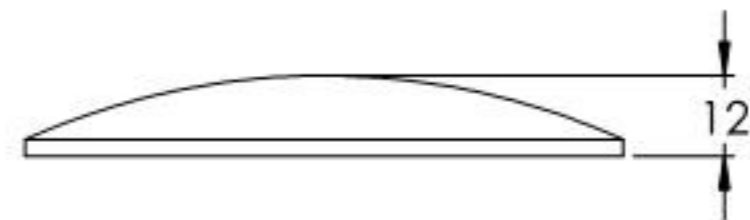

11.2308.4

Name	Signatur	Datum	Artikelnummer	Oberfläche: Geschliffen Korn 240
Ch. Höfig	CH	11.12.2018	54289-240	
Werkstoff:		Hersteller		Blattformat
1.4301 (X5CrNi18-10)		 <small>EDELSTAHL - ALUMINIUM - SCHWEDEN</small>		A4
Gewicht 0.128 kg		Maßstab: 1:1.5	Version: 1	Blatt 1 von 1