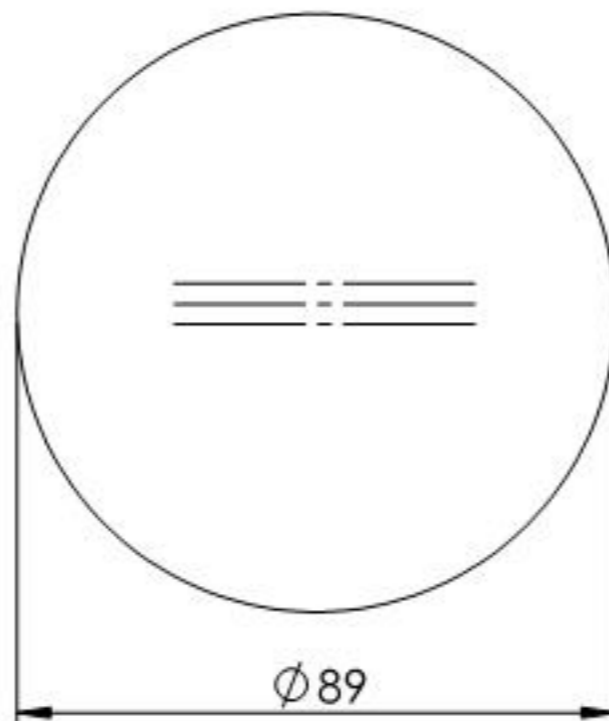

11.2308.4

Name	Signatur	Datum	Artikelnummer	Oberfläche: Geschliffen Korn 240
Ch. Höfig	CH	11.12.2018	54289-240	
Werkstoff:		Hersteller		Blattformat
1.4301 (X5CrNi18-10)		 <small>EDELSTAHL - ALUMINIUM - SCHWEDEN</small>		A4
Gewicht 0.128 kg		Maßstab: 1:1.5	Version: 1	Blatt 1 von 1