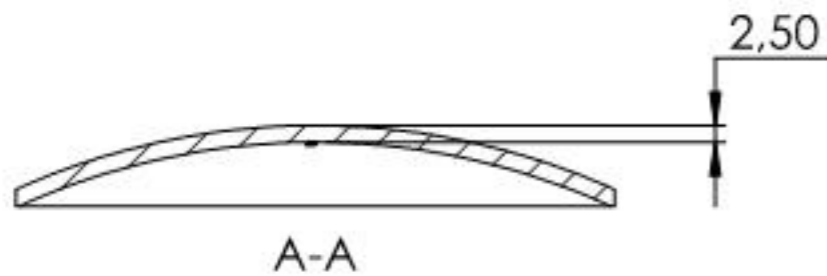

11.2308.4

Name	Signatur	Datum	Artikelnummer	Oberfläche: Geschliffen Korn 240
Ch. Höfig	CH	11.12.2018	54289-240	
Werkstoff:		Hersteller		Blattformat
1.4301 (X5CrNi18-10)		 <small>EDELSTAHL - ALUMINIUM - SCHWEDEN</small>		A4
Gewicht 0.128 kg		Maßstab: 1:1.5	Version: 1	Blatt 1 von 1