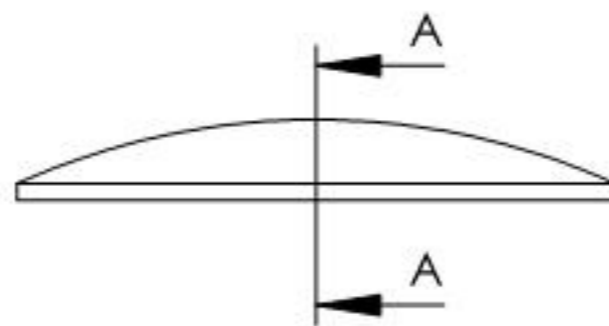

11.2308.4

Name	Signatur	Datum	Artikelnummer	Oberfläche: Geschliffen Korn 240
Ch. Höfig	CH	11.12.2018	54289-240	
Werkstoff:		Hersteller		Blattformat
1.4301 (X5CrNi18-10)		 <small>EDELSTAHL - ALUMINIUM - SCHWEDEN</small>		A4
Gewicht 0.128 kg		Maßstab: 1:1.5	Version: 1	Blatt 1 von 1