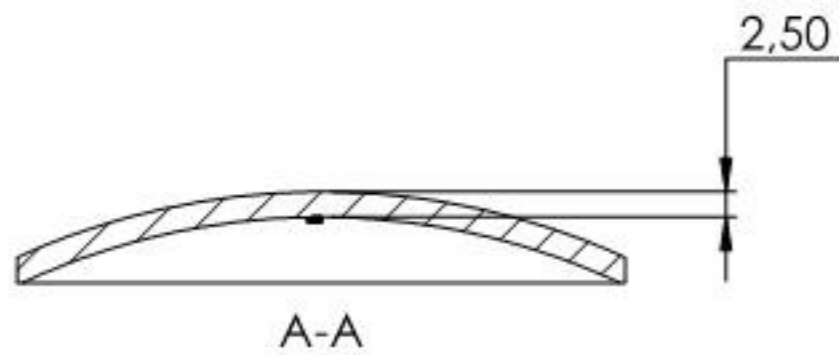

Feldmann 54260-240

A-A

2,50

11.2306.4

A

A

9

Ø 60,30

Name	Signatur	Datum	Artikelnummer	Oberfläche: Geschliffen Korn 240
Ch. Höfig	CH	11.12.2018	54260-240	
Werkstoff:		Hersteller		Blattformat
1.4301 (X5CrNi18-10)				A4
Gewicht 0,059 kg		Maßstab: 1:1	Version: 1	Blatt 1 von 1