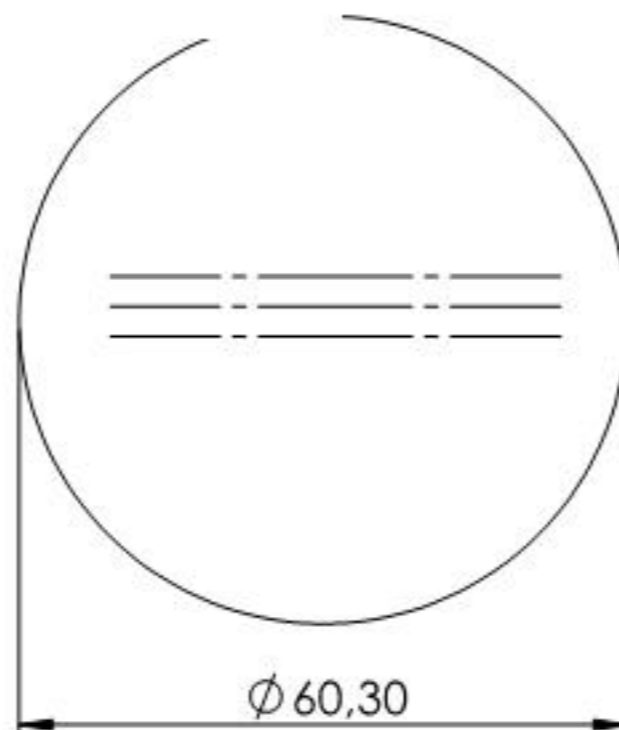

Feldmann 54260-240

A-A

2,50

11.2306.4

A

A

9

Ø 60,30

Name	Signatur	Datum	Artikelnummer	Oberfläche: Geschliffen Korn 240
Ch. Höfig	CH	11.12.2018	54260-240	
Werkstoff:		Hersteller		Blattformat
1.4301 (X5CrNi18-10)				A4
Gewicht 0,059 kg		Maßstab: 1:1	Version: 1	Blatt 1 von 1