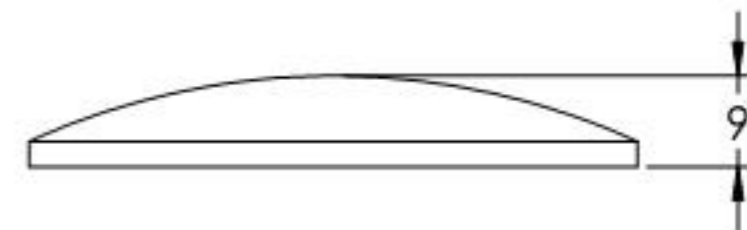

Feldmann 54260-240

A-A

2,50

11.2306.4

A

A

9

Ø 60,30

Name	Signatur	Datum	Artikelnummer	Oberfläche: Geschliffen Korn 240
Ch. Höfig	CH	11.12.2018	54260-240	
Werkstoff:		Hersteller		Blattformat
1.4301 (X5CrNi18-10)				A4
Gewicht 0,059 kg		Maßstab: 1:1	Version: 1	Blatt 1 von 1