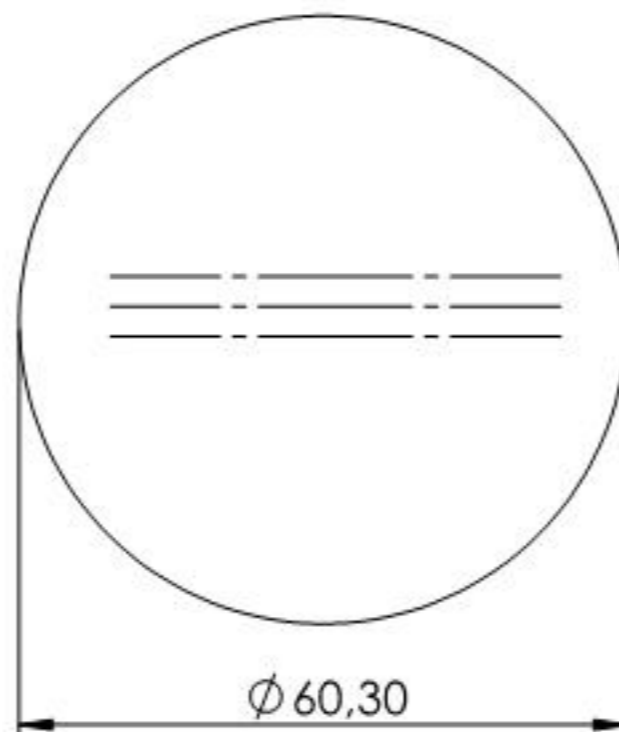

Feldmann 54260-240

Name	Signatur	Datum	Artikelnummer	Oberfläche: Geschliffen Korn 240
Ch. Höfig	CH	11.12.2018	11.2306.4	
Werkstoff:				Blattformat
1.4301 (X5CrNi18-10)				A4
Gewicht 0,059 kg		Maßstab: 1:1	Version: 1	Blatt 1 von 1