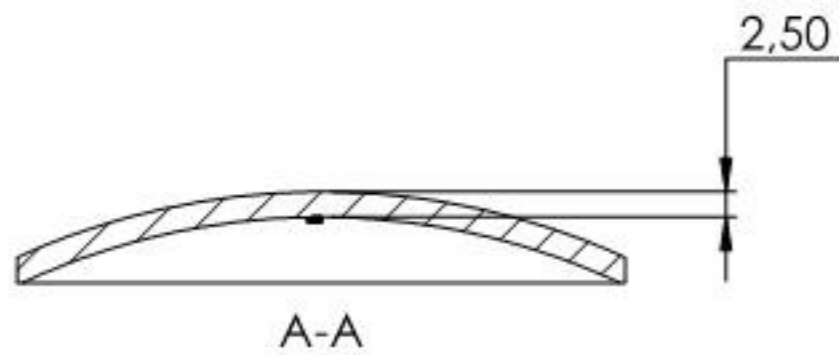

Feldmann 54260-240

Name	Signatur	Datum	Artikelnummer	Oberfläche: Geschliffen Korn 240
Ch. Höfig	CH	11.12.2018	11.2306.4	
Werkstoff:				Blattformat
1.4301 (X5CrNi18-10)				A4
Gewicht 0,059 kg		Maßstab: 1:1	Version: 1	Blatt 1 von 1