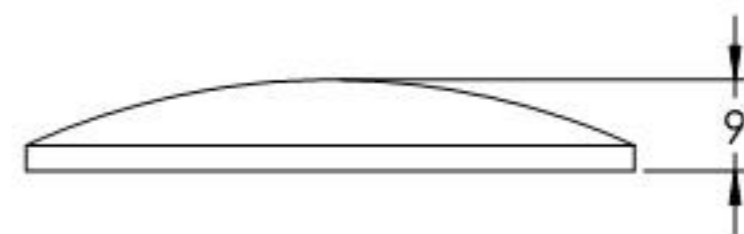

Feldmann 54260-240

Name	Signatur	Datum	Artikelnummer	Oberfläche: Geschliffen Korn 240
Ch. Höfig	CH	11.12.2018	11.2306.4	
Werkstoff:				Blattformat
1.4301 (X5CrNi18-10)				A4
Gewicht 0,059 kg		Maßstab: 1:1	Version: 1	Blatt 1 von 1