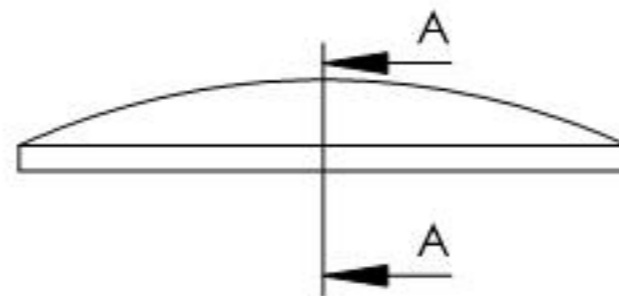

Feldmann 54260-240

Name	Signatur	Datum	Artikelnummer	Oberfläche: Geschliffen Korn 240
Ch. Höfig	CH	11.12.2018	11.2306.4	
Werkstoff:				Blattformat
1.4301 (X5CrNi18-10)				A4
Gewicht 0,059 kg		Maßstab: 1:1	Version: 1	Blatt 1 von 1