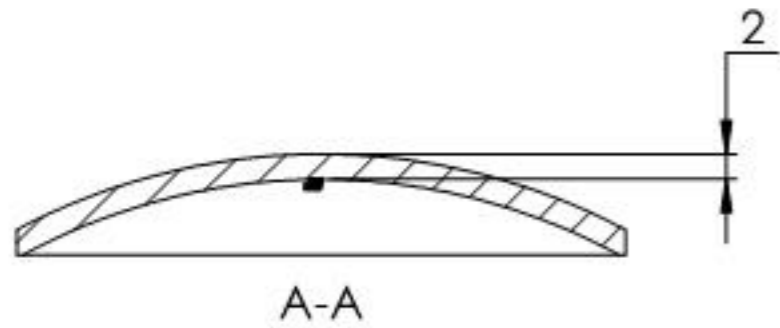

11.2304.4

Name	Signatur	Datum	Artikelnummer	Oberfläche: Geschliffen Korn 240
Ch. Höfig	CH	11.12.2018	54248-240	
Werkstoff:		Hersteller		Blattformat
1.4301 (X5CrNi18-10)		 <small>EDELSTAHL · ALUMINIUM · SCHWIEÐEISEN</small>		A4
Gewicht 0,031 kg		Maßstab: 1,25:1	Version: 1	Blatt 1 von 1