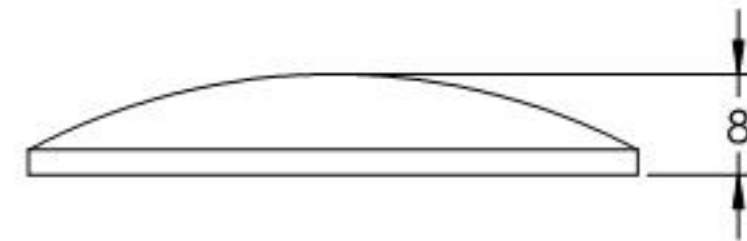

11.2304.4

Name	Signatur	Datum	Artikelnummer	Oberfläche: Geschliffen Korn 240
Ch. Höfig	CH	11.12.2018	54248-240	
Werkstoff:		Hersteller		Blattformat
1.4301 (X5CrNi18-10)		 <small>EDELSTAHL · ALUMINIUM · SCHWIEÐEISEN</small>		A4
Gewicht 0,031 kg		Maßstab: 1,25:1	Version: 1	Blatt 1 von 1