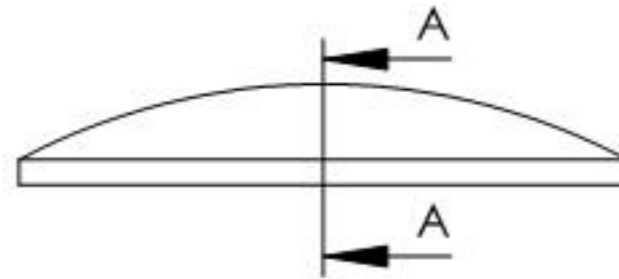

11.2304.4

Name	Signatur	Datum	Artikelnummer	Oberfläche: Geschliffen Korn 240
Ch. Höfig	CH	11.12.2018	54248-240	
Werkstoff:		Hersteller		Blattformat
1.4301 (X5CrNi18-10)		 <small>EDELSTAHL · ALUMINIUM · SCHWIEÐEISEN</small>		A4
Gewicht 0,031 kg		Maßstab: 1,25:1	Version: 1	Blatt 1 von 1