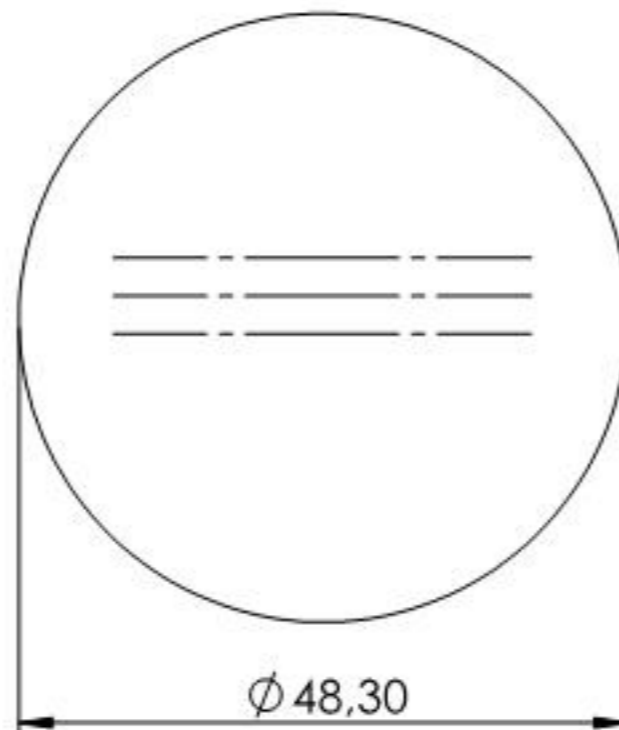

11.2304.4

Name	Signatur	Datum	Artikelnummer	Oberfläche: Geschliffen Korn 240
Ch. Höfig	CH	11.12.2018	54248-240	
Werkstoff:		Hersteller		Blattformat
1.4301 (X5CrNi18-10)		 <small>EDELSTAHL · ALUMINIUM · SCHWIEÐEISEN</small>		A4
Gewicht 0,031 kg		Maßstab: 1,25:1	Version: 1	Blatt 1 von 1