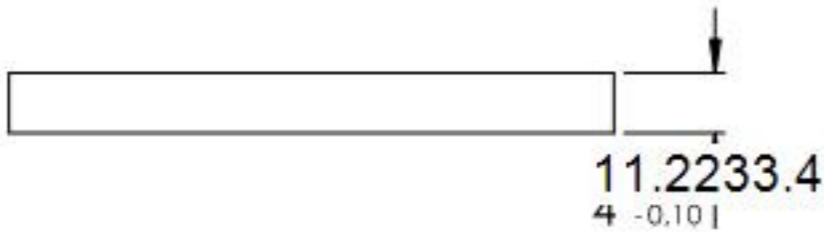

Feldmann
53040-240

11.2233.4
4 -0,10 |

Ø 40 ^{+0,10}
_{-0,10}

Name	Signatur	Datum	Artikelnummer	Oberfläche: Längsschliff Korn 240
Ch. Höfig	CH	15.10.2020	53040-240	
Werkstoff:		Hersteller		Blattformat
1.4301 (X5CrNi18-10)				A4
Gewicht 0,040 kg		Maßstab: 1,5:1	Version: 1	Blatt 1 von 1