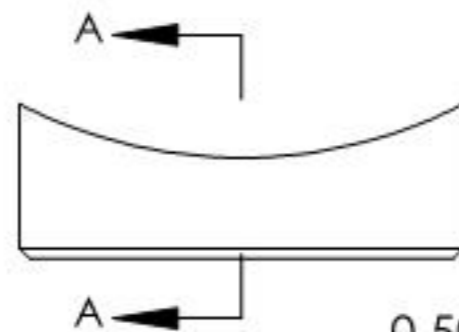

SCHNITT A-A

0,50 X 45°

R24,15

Name	Signatur	Datum	Artikelnummer	Oberfläche: Geschliffen Korn 240
Ch. Hölfig	CH	21.11.2023	<b>10.5358.4</b>	
Werkstoff: 1.4301 (X5CrNi18-10)				Blattformat
				<b>A4</b>
Gewicht: 0.015 kg		Maßstab: 2:1	Version: 1	Deutsch
Blatt 1 von 1				