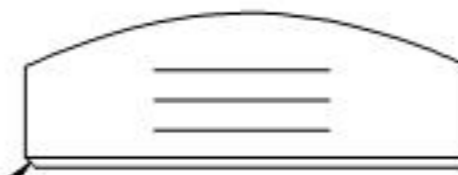

SCHNITT A-A

0,50 X 45°

R24,15

Name	Signatur	Datum	Artikelnummer	Oberfläche: Geschliffen Korn 240
Ch. Hölfig	CH	21.11.2023	<b>10.5358.4</b>	
Werkstoff: 1.4301 (X5CrNi18-10)				Blattformat
				<b>A4</b>
Gewicht: 0.015 kg		Maßstab: 2:1	Version: 1	Deutsch
Blatt 1 von 1				