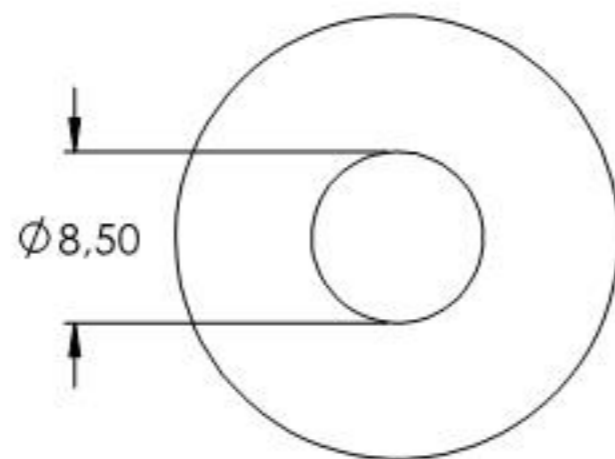

SCHNITT A-A

0,50 X 45°

R24,15

Name	Signatur	Datum	Artikelnummer	Oberfläche: Geschliffen Korn 240
Ch. Hölfig	CH	21.11.2023	<b>10.5358.4</b>	
Werkstoff: 1.4301 (X5CrNi18-10)				Blattformat
				<b>A4</b>
Gewicht: 0.015 kg		Maßstab: 2:1	Version: 1	Deutsch
Blatt 1 von 1				