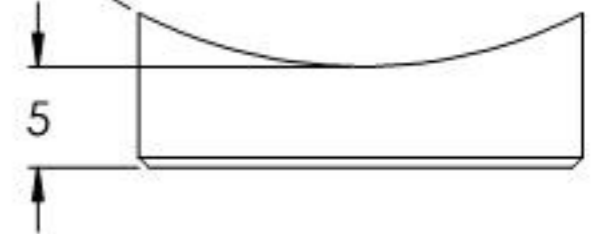

SCHNITT A-A

0,50 X 45°

R24,15

Name	Signatur	Datum	Artikelnummer	Oberfläche: Geschliffen Korn 240
Ch. Hölfig	CH	21.11.2023	<b>10.5358.4</b>	
Werkstoff: 1.4301 (X5CrNi18-10)				Blattformat
				<b>A4</b>
Gewicht: 0.015 kg		Maßstab: 2:1	Version: 1	Deutsch
Blatt 1 von 1				