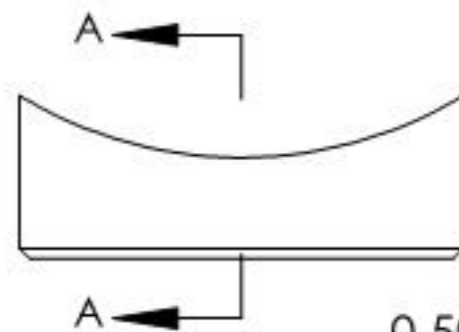

SCHNITT A-A

R21,20

Name	Signatur	Datum	Artikelnummer	Oberfläche: Geschliffen Korn 240
Ch. Hölfig	CH	21.11.2023	<b>5 10.5355.4</b>	
Werkstoff:				Blattformat
I.4301 (X5CrNi18-10)				<b>A4</b>
Gewicht: 0.016 kg		Maßstab: 2:1	Version: 1	Deutsch
Blatt 1 von 1				