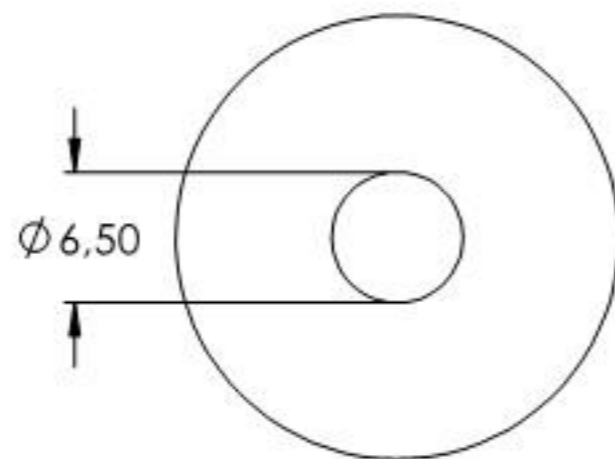

SCHNITT A-A

R21,20

Name	Signatur	Datum	Artikelnummer	Oberfläche: Geschliffen Korn 240
Ch. Hölfig	CH	21.11.2023	<b>5 10.5355.4</b>	
Werkstoff:				Blattformat
I.4301 (X5CrNi18-10)				<b>A4</b>
Gewicht: 0.016 kg		Maßstab: 2:1	Version: 1	Deutsch
Blatt 1 von 1				