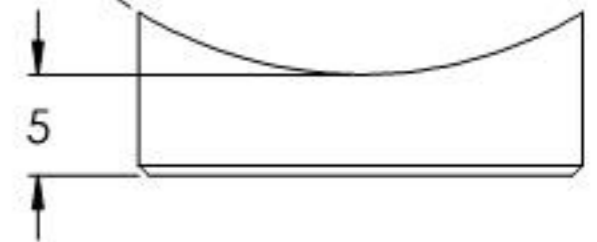

SCHNITT A-A

R21,20

Name	Signatur	Datum	Artikelnummer	Oberfläche: Geschliffen Korn 240
Ch. Hölfig	CH	21.11.2023	<b>5 10.5355.4</b>	
Werkstoff:				Blattformat
I.4301 (X5CrNi18-10)				<b>A4</b>
Gewicht: 0.016 kg		Maßstab: 2:1	Version: 1	Deutsch
Blatt 1 von 1				