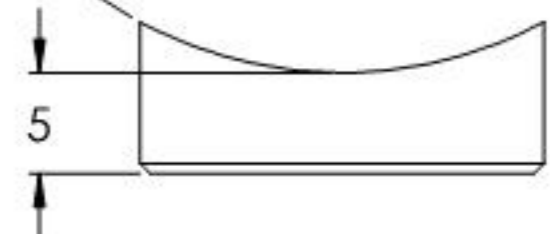

SCHNITT A-A

0,50 X 45°

R21,20

Name	Signatur	Datum	Artikelnummer	Oberfläche: Geschliffen Korn 240	
Ch. Hölfig	CH	21.11.2023	51312-240		
Werkstoff: 1.4301 (X5CrNi18-10)			Hersteller		Blattformat
Gewicht: 0.013 kg			Maßstab: 2:1	Version: 1	Deutsch
			Blatt 1 von 1		
				A4	