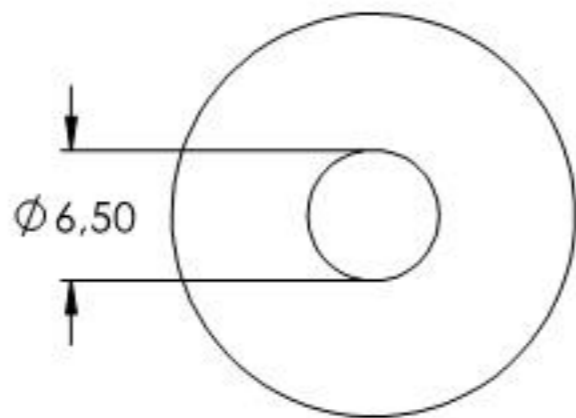

SCHNITT A-A

0,50 X 45°

R21,20

Name	Signatur	Datum	Artikelnummer	Oberfläche: Geschliffen Korn 240	
Ch. Hölfig	CH	21.11.2023	51312-240		
Werkstoff: 1.4301 (X5CrNi18-10)			Hersteller		Blattformat
Gewicht: 0.013 kg			Maßstab: 2:1	Version: 1	Deutsch
			Blatt 1 von 1		
				A4	