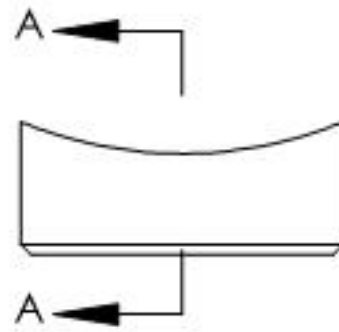

SCHNITT A-A

0,50 X 45°

R21,20

5

Name	Signatur	Datum	Artikelnummer	Oberfläche: Geschliffen Korn 240
Ch. Hölgl	CH	21.11.2023	5 10.5352.4	
Werkstoff: 1.4301 (X5CrNi18-10)				Blattformat A4
Gewicht: 0.007 kg		Maßstab: 2:1	Version: 1	Deutsch Blatt 1 von 1