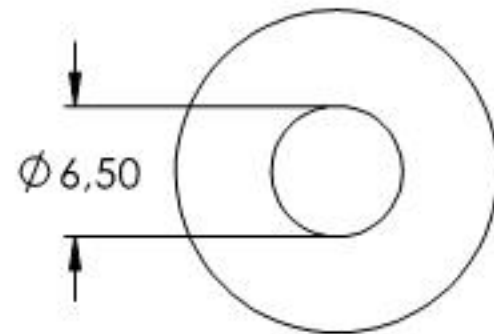

SCHNITT A-A

0,50 X 45°

R21,20

5

Name	Signatur	Datum	Artikelnummer	Oberfläche: Geschliffen Korn 240
Ch. Hölgl	CH	21.11.2023	5 10.5352.4	
Werkstoff: 1.4301 (X5CrNi18-10)				Blattformat A4
Gewicht: 0.007 kg		Maßstab: 2:1	Version: 1	Deutsch Blatt 1 von 1