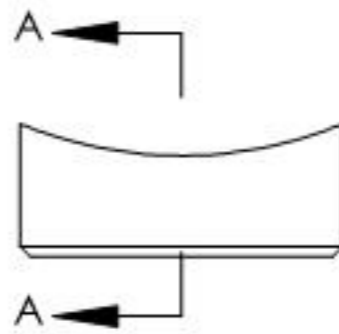

SCHNITT A-A

0,50 X 45°

R21,20

5

Name	Signatur	Datum	Artikelnummer	Oberfläche: Geschliffen Korn 240
Ch. Hölgl	CH	21.11.2023	5 10.5352.4	
Werkstoff: 1.4301 (X5CrNi18-10)				Blattformat A4
Gewicht: 0.007 kg		Maßstab: 2:1	Version: 1	Deutsch Blatt 1 von 1