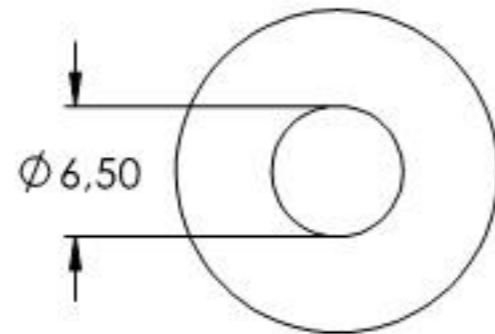

SCHNITT A-A

0,50 X 45°

R21,20

5

Name	Signatur	Datum	Artikelnummer	Oberfläche: Geschliffen Korn 240
Ch. Hölgl	CH	21.11.2023	5 10.5352.4	
Werkstoff: 1.4301 (X5CrNi18-10)				Blattformat A4
Gewicht: 0.007 kg		Maßstab: 2:1	Version: 1	Deutsch Blatt 1 von 1