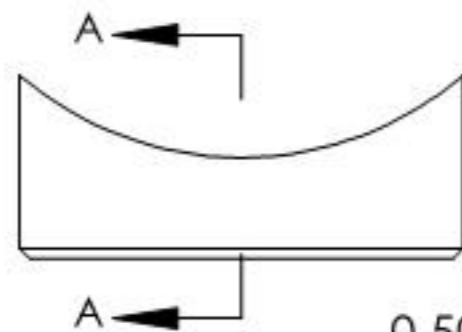

SCHNITT A-A

$0,50 \times 45^\circ$

R16,85

5

5

$\phi 8,50$

Name	Signatur	Datum	Artikelnummer	Oberfläche: Geschliffen Korn 240
Ch. Hölfig	CH	21.11.2023	<b>5 10.5350.4</b>	
Werkstoff: 1.4301 (X5CrNi18-10)				Blattformat <b>A4</b>
Gewicht: 0.016 kg		Maßstab: 2:1	Version: 1	Deutsch   Blatt 1 von 1