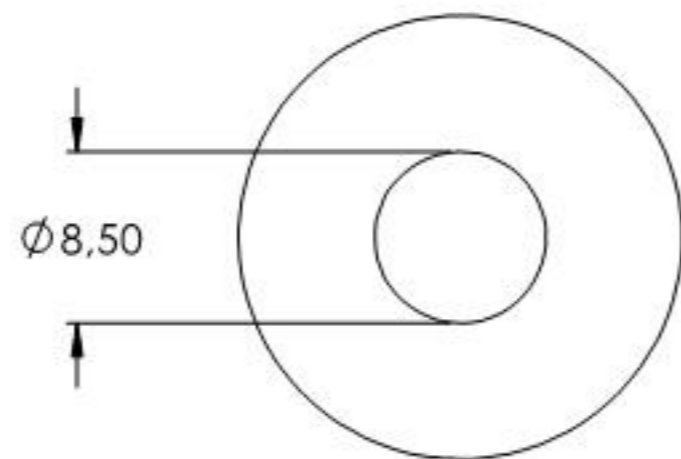

SCHNITT A-A

$0,50 \times 45^\circ$

R16,85

5

5

$\phi 8,50$

Name	Signatur	Datum	Artikelnummer	Oberfläche: Geschliffen Korn 240
Ch. Hölfig	CH	21.11.2023	<b>5 10.5350.4</b>	
Werkstoff: 1.4301 (X5CrNi18-10)				Blattformat <b>A4</b>
Gewicht: 0.016 kg		Maßstab: 2:1	Version: 1	Deutsch   Blatt 1 von 1